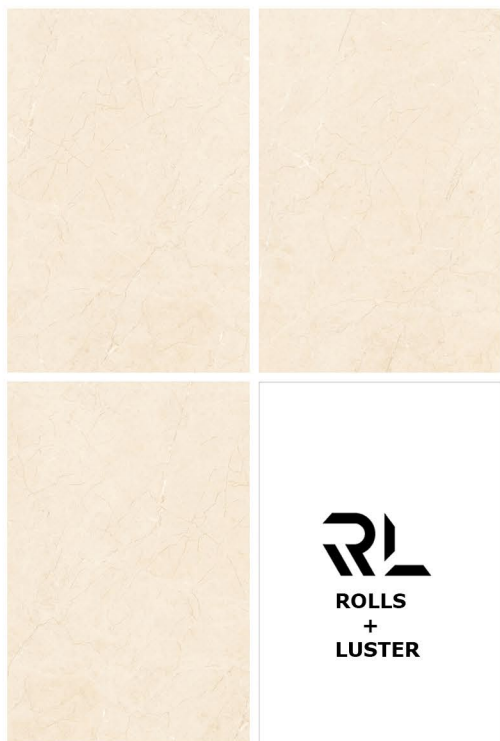

1200 x 1800 mm

EMIL THUNDER

RANDOM

RL
ROLLS
+
LUSTER

1200 x 1800 mm

GLORIOUS BEIGE

RANDOM

RL
ROLLS
+
LUSTER