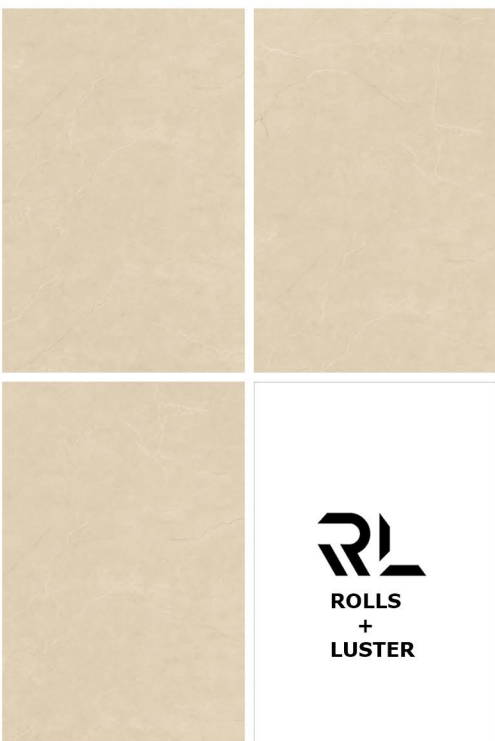

**ROLLS
SURFACE**

**next
generation
marble
slab**

ROLLS + LUSTER

1200 x 1800 mm

AEMILIA BEIGE

RANDOM

1200 x 1800 mm

AEMILIA PEARL