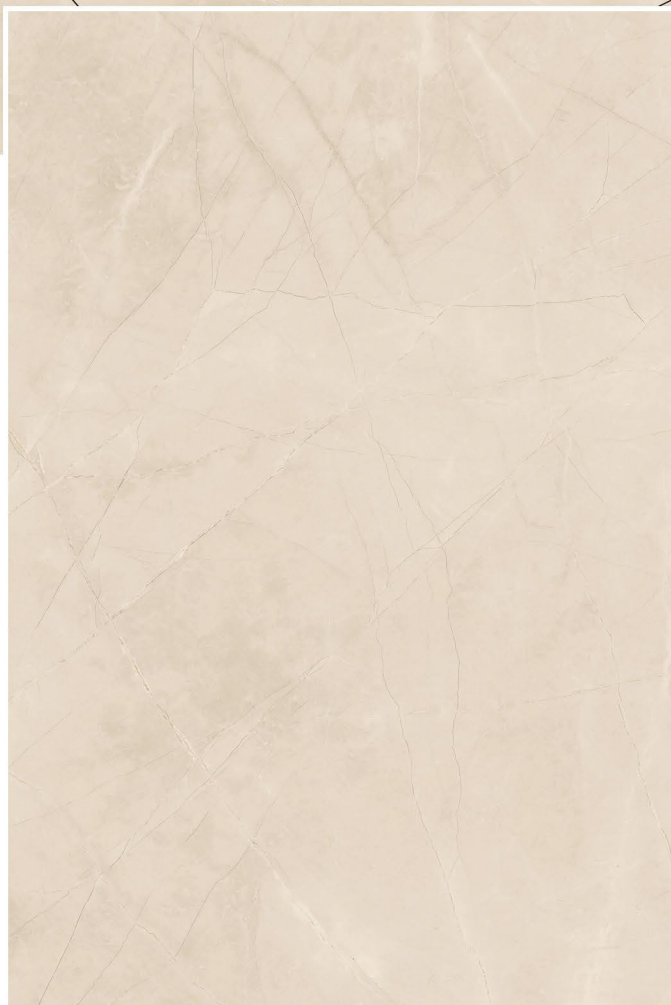

1200 x 1800 mm

ARMANI IVORY