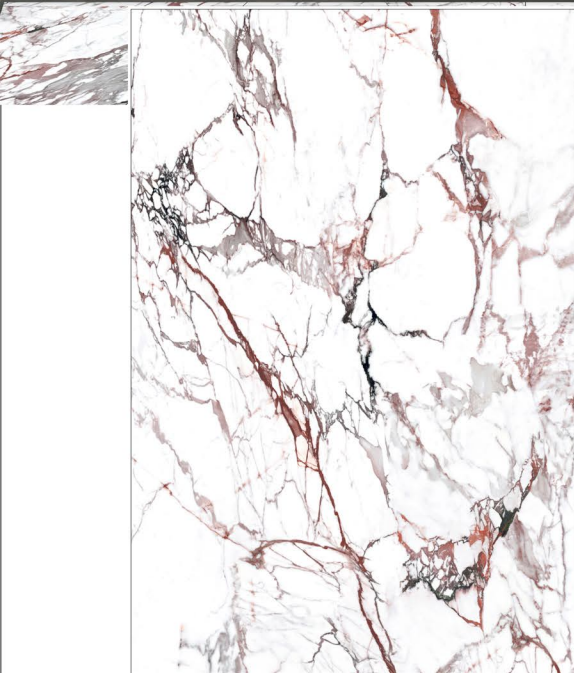

RANDOM

1200 x 1800 mm

TEOREMA ONYX

RANDOM

1200 x 1800 mm

VELLORE RED

RANDOM

GLOSSY