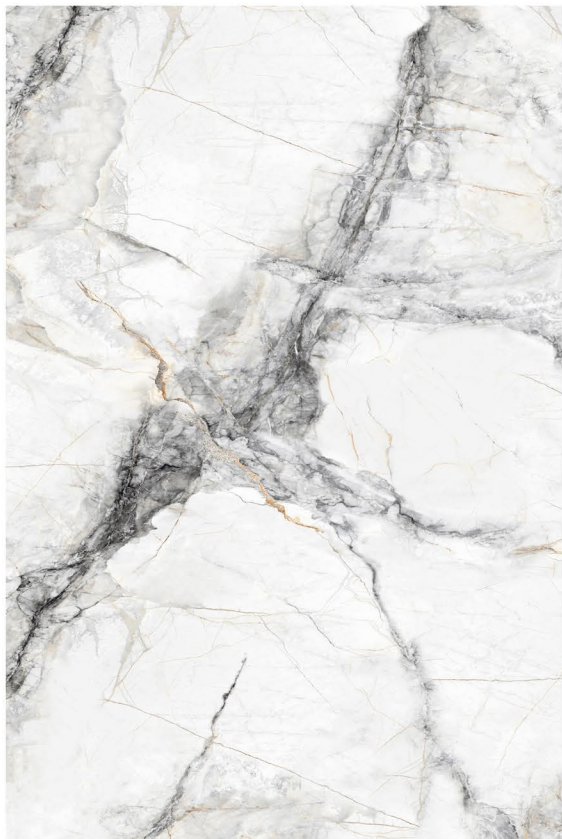

SENSO WHITE

1200 x 1800

RANDOM

1200 x 1800 mm

SHIFFON MARBELLA

GLOSSY

RANDOM

1200 x 1800 mm