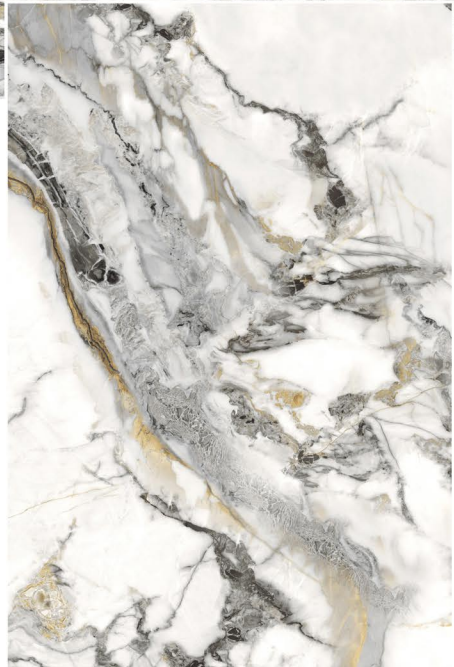

SENSO WHITE

1200 x 1800

RANDOM

1200 x 1800 mm

SHIFFON MARBELLA

GLOSSY

RANDOM

1200 x 1800 mm