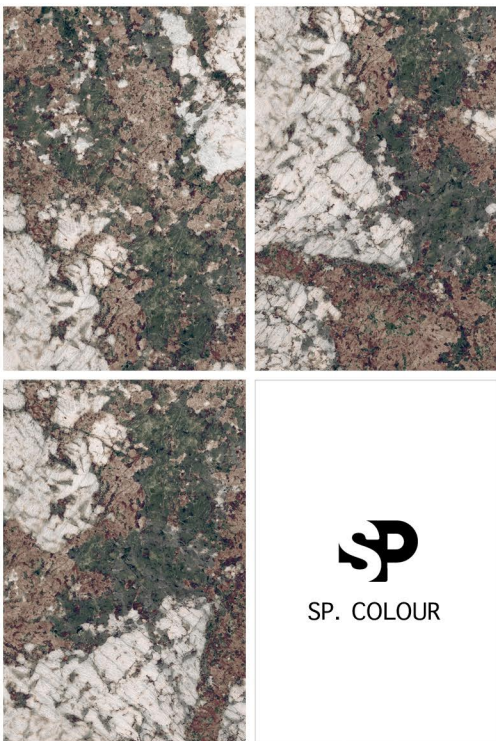

1200 x 1800 mm

CONCEPT OF LIBECCIO BLUE

1200 x 1800 mm

LIBECCIO BLUE

12000 x 18000

RANDOM

1200 x 1800 mm

PATAGONIA SADDLE