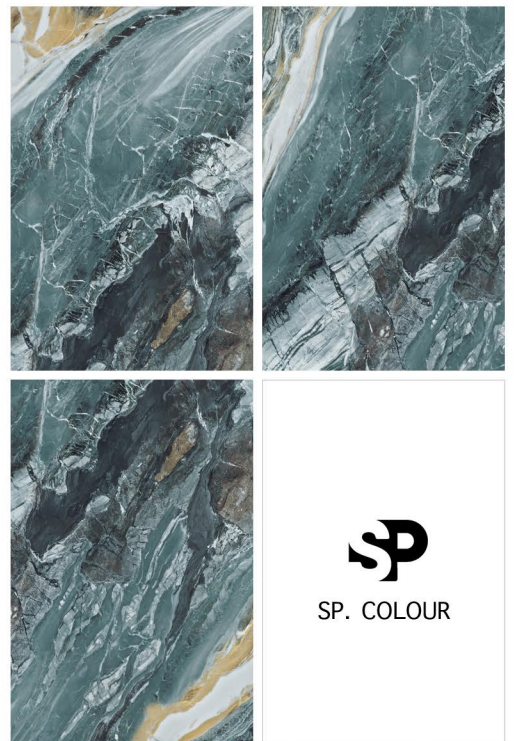

1200 x 1800 mm

ROME ROYALE

RANDOM

SP. COLOUR