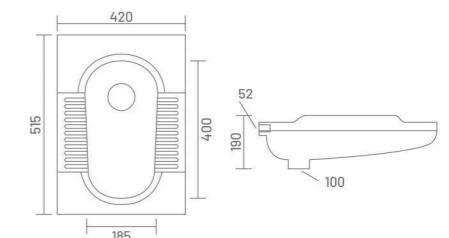

URINAL

LARGE URINAL

Urinal
L 330 W 370 H 620

SMALL URINAL

Urinal
L 290 W 300 H 390

LADIES URINAL

Squatting Urinal
L 450 W 355 H 100

PAN

ORISSA PAN - 23"

Pan
L 580 W 450 H 300

ORISSA PAN - 20"

Pan
L 515 W 420 H 290

CT PAN - 20"

Pan
L 515 W 420 H 190