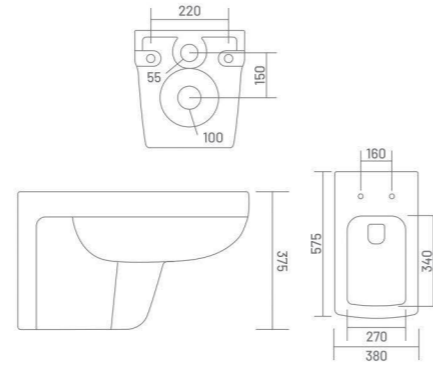

UF UF SEAT COVER

AMAZON (Rimless)

Wall Hung Closet
L 535 W 355 H 350

LATIOS

Wall Hung Closet
L 575 W 380 H 375

CASCADE

Wall Hung Closet
L 495 W 385 H 365

UF UF SEAT COVER