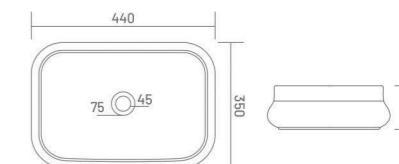

TABLE TOP BASIN

RIVA

Table Top Basin
L 395 W 330 H 170

TABLE TOP BASIN

CITIZEN

Table Top Basin
L 450 W 325 H 150

MAXICO

Table Top Basin
L 440 W 350 H 140

ROMA

Table Top Basin
L 360 W 360 H 150

CUBIC

Table Top Basin
L 430 W 335 H 130