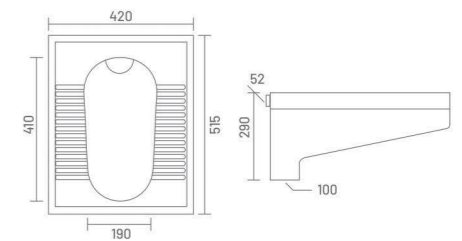

Urinal
L 260 W 250 H 500

BABY URINAL

Urinal
L 340 W 300 H 460

URINAL

LARGE URINAL

Urinal
L 330 W 370 H 620

SMALL URINAL

Urinal
L 290 W 300 H 390

LADIES URINAL

Squatting Urinal
L 450 W 355 H 100

PAN

ORISSA PAN - 23"

Pan
L 580 W 450 H 300

ORISSA PAN - 20"

Pan
L 515 W 420 H 290

CT PAN - 20"