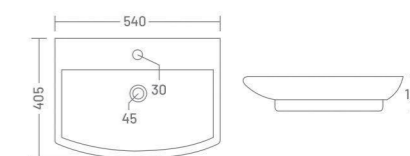

Table Top Basin
L 710 W 385 H 145

AQURA

Table Top Basin
L 610 W 470 H 145

CIAZ

Table Top Basin
L 610 W 420 H 115

TABLE TOP BASIN

SPENTA

Table Top Basin
L 465 W 465 H 110

BRYN

Table Top Basin
L 625 W 430 H 125

VINTAGE

Table Top Basin
L 540 W 405 H 120

TABLE TOP BASIN

CANVAS

Table Top Basin
L 370 W 370 H 135

oval of
ecstasy

TABLE TOP BASIN

CIVIK

Table Top Basin
L 400 W 400 H 150

MILANO

Table Top Basin
L 350 W 350 H 145

TABLE TOP BASIN

TOTO
Table Top Basin
L 415 W 343 H 168

COSMO
Table Top Basin
L 530 W 350 H 185