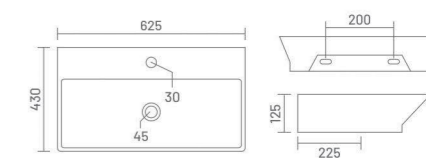

VINTAGE

Table Top Basin
L 540 W 405 H 120