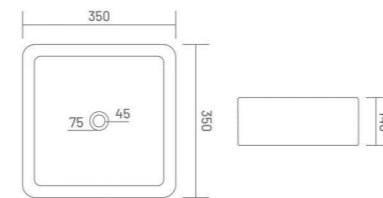

TEBU
Table Top Basin
L 320 W 320 H 150