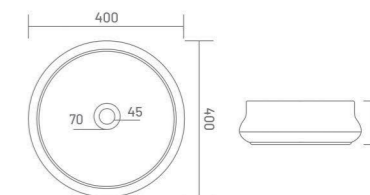

TABLE TOP BASIN

CALIBER

Table Top Basin
L 600 W 350 H 120

element of
perfection

TABLE TOP BASIN

TITAN

Table Top Basin
L 520 W 420 H 140

SPYKER

Table Top Basin
L 600 W 400 H 120

TABLE TOP BASIN

LUXORA
Table Top Basin
L 400 W 400 H 150

TABLE TOP BASIN

THIN RIM DESIGN

BERLIN
Table Top Basin
L 400 W 400 H 135

ALEXA
Table Top Basin
L 465 W 325 H 140

THIN RIM DESIGN