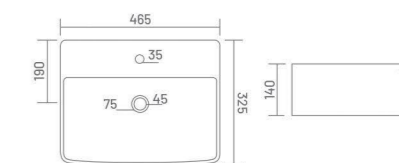

TABLE TOP BASIN

CALIBER

Table Top Basin
L 600 W 350 H 120

element of
perfection

TABLE TOP BASIN

TITAN

Table Top Basin
L 520 W 420 H 140

SPYKER

Table Top Basin
L 600 W 400 H 120

TABLE TOP BASIN

LUXORA
Table Top Basin
L 400 W 400 H 150

TABLE TOP BASIN

THIN RIM DESIGN

BERLIN
Table Top Basin
L 400 W 400 H 135

ALEXA
Table Top Basin
L 465 W 325 H 140

THIN RIM DESIGN