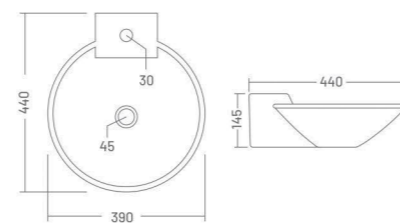

TABLE TOP BASIN