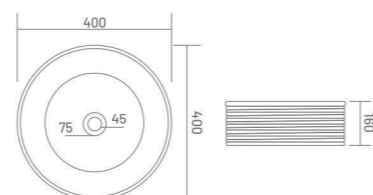

TABLE TOP BASIN

CALIBER

Table Top Basin
L 600 W 350 H 120

element of
perfection

TABLE TOP BASIN

TITAN

Table Top Basin
L 520 W 420 H 140

SPYKER

Table Top Basin
L 600 W 400 H 120

TABLE TOP BASIN

LUXORA
Table Top Basin
L 400 W 400 H 150

TABLE TOP BASIN

THIN RIM DESIGN

BERLIN
Table Top Basin
L 400 W 400 H 135

ALEXA
Table Top Basin
L 465 W 325 H 140

THIN RIM DESIGN