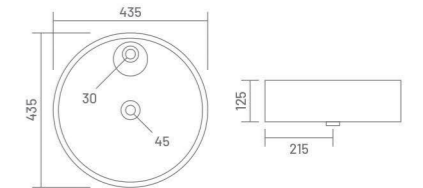

SQUARE
Table Top Basin
L 350 W 350 H 140