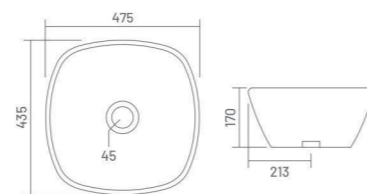

TABLE TOP BASIN

CIVIK

Table Top Basin
L 400 W 400 H 150

MILANO

Table Top Basin
L 350 W 350 H 145

TABLE TOP BASIN

TOTO
Table Top Basin
L 415 W 343 H 168

COSMO
Table Top Basin
L 530 W 350 H 185

NEO
Table Top Basin
L 475 W 435 H 170

TABLE TOP BASIN

KOLAR
Table Top Basin
L 415 W 415 H 115

LATINA
Table Top Basin
L 670 W 350 H 150

TABLE TOP BASIN

CUBA
Table Top Basin
L 345 W 300 H 130

TABLE TOP BASIN

THIN RIM
DESIGN