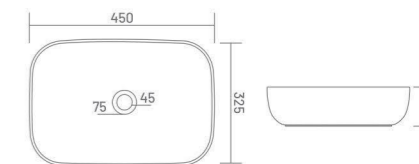

Table Top Basin
L 600 W 400 H 120

TABLE TOP BASIN

LUXORA
Table Top Basin
L 400 W 400 H 150

TABLE TOP BASIN

THIN RIM DESIGN

BERLIN
Table Top Basin
L 400 W 400 H 135

ALEXA
Table Top Basin
L 465 W 325 H 140

THIN RIM DESIGN

SIGMA
Table Top Basin
L 400 W 400 H 160

AWVIO
Table Top Basin
L 470 W 325 H 120

TABLE TOP BASIN

RIVA

Table Top Basin
L 395 W 330 H 170

TABLE TOP BASIN

CITIZEN

Table Top Basin
L 450 W 325 H 150