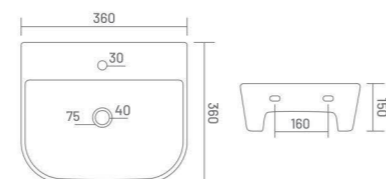

ROMA

Table Top Basin
L 360 W 360 H 150