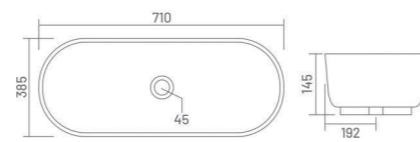

MAXICO

Table Top Basin
L 440 W 350 H 140

ROMA

Table Top Basin
L 360 W 360 H 150

CUBIC

Table Top Basin
L 430 W 335 H 130

TABLE TOP BASIN

ROSSA

Table Top Basin
L 710 W 385 H 145

AQURA

Table Top Basin
L 610 W 470 H 145

CIAZ

Table Top Basin
L 610 W 420 H 115

TABLE TOP BASIN

SPENTA

Table Top Basin
L 465 W 465 H 110