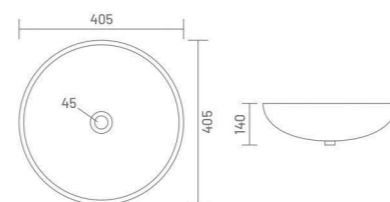

CORNIA

Table Top Basin
L 525 W 440 H 140