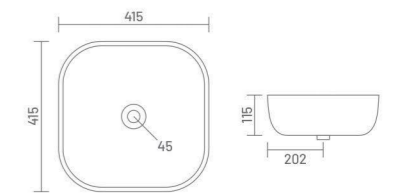

TABLE TOP BASIN

CIVIK

Table Top Basin
L 400 W 400 H 150

MILANO

Table Top Basin
L 350 W 350 H 145

TABLE TOP BASIN

TOTO
Table Top Basin
L 415 W 343 H 168

COSMO
Table Top Basin
L 530 W 350 H 185

NEO
Table Top Basin
L 475 W 435 H 170

TABLE TOP BASIN

KOLAR
Table Top Basin
L 415 W 415 H 115

LATINA
Table Top Basin
L 670 W 350 H 150

TABLE TOP BASIN

CUBA
Table Top Basin
L 345 W 300 H 130

TABLE TOP BASIN

THIN RIM
DESIGN