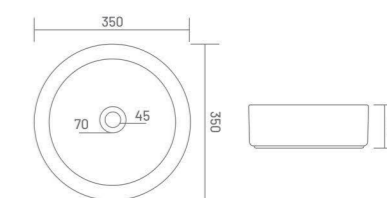

Table Top Basin
L 710 W 385 H 145

AQURA

Table Top Basin
L 610 W 470 H 145

CIAZ

Table Top Basin
L 610 W 420 H 115

TABLE TOP BASIN

SPENTA

Table Top Basin
L 465 W 465 H 110

BRYN

Table Top Basin
L 625 W 430 H 125

VINTAGE

Table Top Basin
L 540 W 405 H 120

TABLE TOP BASIN

CANVAS

Table Top Basin
L 370 W 370 H 135

oval of
ecstasy

TABLE TOP BASIN

CIVIK

Table Top Basin
L 400 W 400 H 150

MILANO

Table Top Basin
L 350 W 350 H 145

TABLE TOP BASIN

TOTO
Table Top Basin
L 415 W 343 H 168

COSMO
Table Top Basin
L 530 W 350 H 185