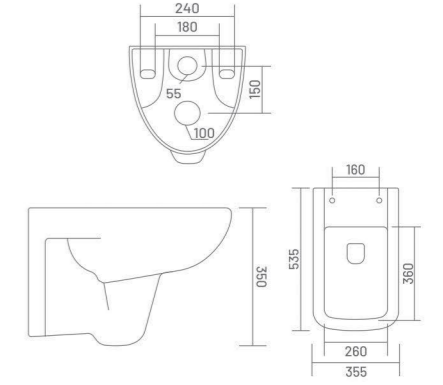

LATIOS

Wall Hung Closet
L 575 W 380 H 375