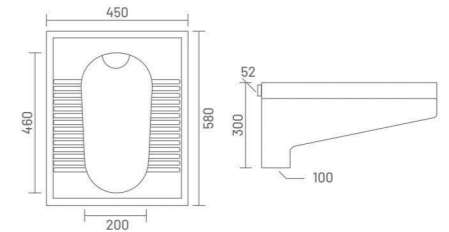

LADIES URINAL

Squatting Urinal
L 450 W 355 H 100

PAN

ORISSA PAN - 23"

Pan
L 580 W 450 H 300

ORISSA PAN - 20"

Pan
L 515 W 420 H 290

CT PAN - 20"