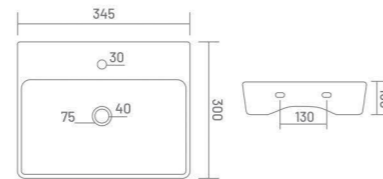

TABLE TOP BASIN

CIVIK

Table Top Basin
L 400 W 400 H 150

MILANO

Table Top Basin
L 350 W 350 H 145

TABLE TOP BASIN

TOTO
Table Top Basin
L 415 W 343 H 168

COSMO
Table Top Basin
L 530 W 350 H 185

NEO
Table Top Basin
L 475 W 435 H 170

TABLE TOP BASIN

KOLAR
Table Top Basin
L 415 W 415 H 115

LATINA
Table Top Basin
L 670 W 350 H 150

TABLE TOP BASIN

CUBA
Table Top Basin
L 345 W 300 H 130

TABLE TOP BASIN

THIN RIM
DESIGN