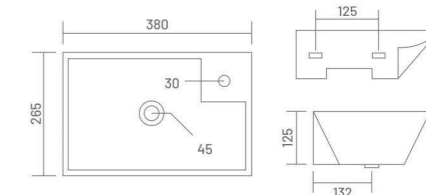

TABLE TOP BASIN

VITRO

Table Top Basin
L 390 W 440 H 145

TABLE TOP BASIN

NEXA

Table Top Basin
L 480 W 480 H 165

CANDY

Table Top Basin
L 380 W 265 H 125