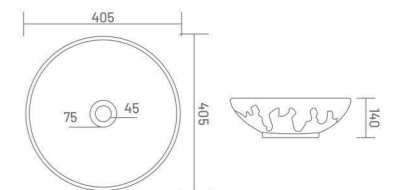

NEO
Table Top Basin
L 475 W 435 H 170

TABLE TOP BASIN

KOLAR
Table Top Basin
L 415 W 415 H 115

LATINA
Table Top Basin
L 670 W 350 H 150

TABLE TOP BASIN

CUBA
Table Top Basin
L 345 W 300 H 130

TABLE TOP BASIN

THIN RIM
DESIGN

SERA
Table Top Basin
L 435 W 435 H 125

SQUARE
Table Top Basin
L 350 W 350 H 140

TEBU
Table Top Basin
L 320 W 320 H 150

TECCO
Table Top Basin
L 420 W 420 H 155

SONA (Matt)
Table Top Basin
L 405 W 405 H 140