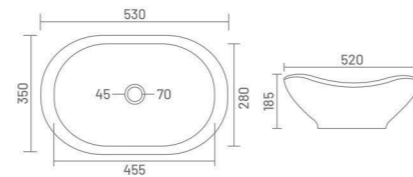

Table Top Basin
L 710 W 385 H 145

AQURA

Table Top Basin
L 610 W 470 H 145

CIAZ

Table Top Basin
L 610 W 420 H 115

TABLE TOP BASIN

SPENTA

Table Top Basin
L 465 W 465 H 110

BRYN

Table Top Basin
L 625 W 430 H 125

VINTAGE

Table Top Basin
L 540 W 405 H 120

TABLE TOP BASIN

CANVAS

Table Top Basin
L 370 W 370 H 135

oval of
ecstasy

TABLE TOP BASIN

CIVIK

Table Top Basin
L 400 W 400 H 150

MILANO

Table Top Basin
L 350 W 350 H 145

TABLE TOP BASIN

TOTO
Table Top Basin
L 415 W 343 H 168

COSMO
Table Top Basin
L 530 W 350 H 185

NEO
Table Top Basin
L 475 W 435 H 170

TABLE TOP BASIN

KOLAR
Table Top Basin
L 415 W 415 H 115

LATINA
Table Top Basin
L 670 W 350 H 150

TABLE TOP BASIN

CUBA
Table Top Basin
L 345 W 300 H 130

TABLE TOP BASIN

THIN RIM
DESIGN