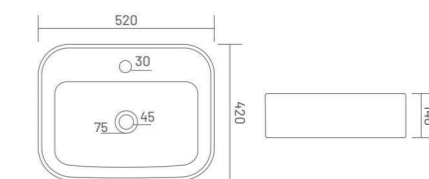

TABLE TOP BASIN

CALIBER

Table Top Basin
L 600 W 350 H 120

element of
perfection

TABLE TOP BASIN

TITAN

Table Top Basin
L 520 W 420 H 140

SPYKER