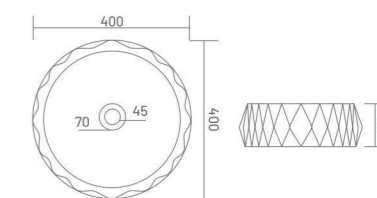

TABLE TOP BASIN

CIVIK

Table Top Basin
L 400 W 400 H 150