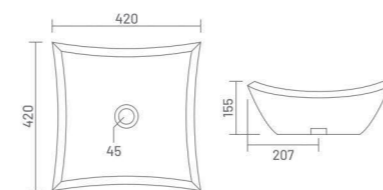

NEO
Table Top Basin
L 475 W 435 H 170

TABLE TOP BASIN

KOLAR
Table Top Basin
L 415 W 415 H 115

LATINA
Table Top Basin
L 670 W 350 H 150

TABLE TOP BASIN

CUBA
Table Top Basin
L 345 W 300 H 130

TABLE TOP BASIN

THIN RIM
DESIGN

SERA
Table Top Basin
L 435 W 435 H 125

SQUARE
Table Top Basin
L 350 W 350 H 140

TEBU
Table Top Basin
L 320 W 320 H 150

TECCO
Table Top Basin
L 420 W 420 H 155

SONA (Matt)
Table Top Basin
L 405 W 405 H 140