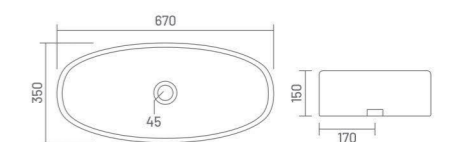

TABLE TOP BASIN

CIVIK

Table Top Basin
L 400 W 400 H 150

MILANO

Table Top Basin
L 350 W 350 H 145

TABLE TOP BASIN

TOTO
Table Top Basin
L 415 W 343 H 168

COSMO
Table Top Basin
L 530 W 350 H 185

NEO
Table Top Basin
L 475 W 435 H 170

TABLE TOP BASIN

KOLAR
Table Top Basin
L 415 W 415 H 115

LATINA
Table Top Basin
L 670 W 350 H 150

TABLE TOP BASIN

CUBA
Table Top Basin
L 345 W 300 H 130

TABLE TOP BASIN

THIN RIM
DESIGN