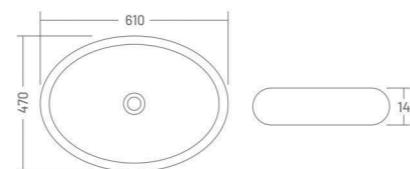

CIAZ

Table Top Basin
L 610 W 420 H 115