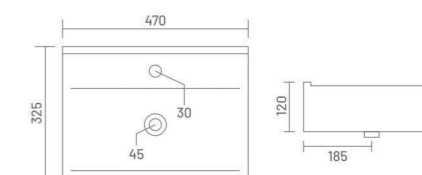

AWVIO
Table Top Basin
L 470 W 325 H 120