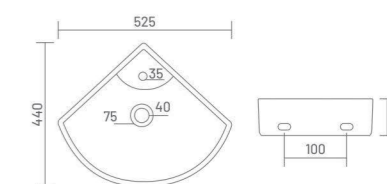

TABLE TOP BASIN

VITRO

Table Top Basin
L 390 W 440 H 145

TABLE TOP BASIN

NEXA

Table Top Basin
L 480 W 480 H 165

CANDY

Table Top Basin
L 380 W 265 H 125

BRIGO

Table Top Basin
L 405 W 405 H 140

CORNIA

Table Top Basin
L 525 W 440 H 140