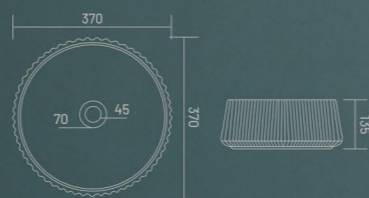

Table Top Basin
L 710 W 385 H 145

AQURA

Table Top Basin
L 610 W 470 H 145

CIAZ

Table Top Basin
L 610 W 420 H 115

TABLE TOP BASIN

SPENTA

Table Top Basin
L 465 W 465 H 110

BRYN

Table Top Basin
L 625 W 430 H 125

VINTAGE

Table Top Basin
L 540 W 405 H 120

TABLE TOP BASIN

CANVAS

Table Top Basin
L 370 W 370 H 135

oval of
ecstasy

TABLE TOP BASIN

CIVIK

Table Top Basin
L 400 W 400 H 150

MILANO

Table Top Basin
L 350 W 350 H 145

TABLE TOP BASIN

TOTO
Table Top Basin
L 415 W 343 H 168

COSMO
Table Top Basin
L 530 W 350 H 185