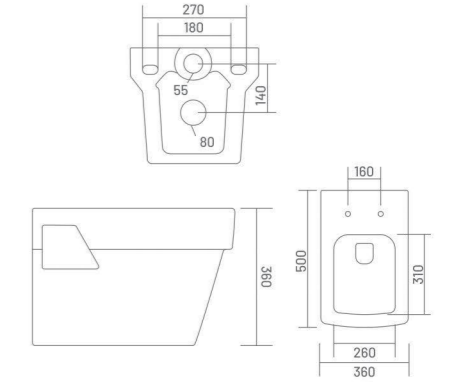

UF UF SEAT COVER

RUBIX

Wall Hung Closet
L 525 W 345 H 390

WALL HUNG CLOSET

RIMLESS DESIGN

UF UF SEAT COVER

KROMA (Rimless)

Wall Hung Closet
L 500 W 360 H 360