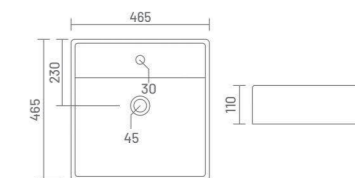

Table Top Basin
L 710 W 385 H 145

AQURA

Table Top Basin
L 610 W 470 H 145

CIAZ

Table Top Basin
L 610 W 420 H 115

TABLE TOP BASIN

SPENTA

Table Top Basin
L 465 W 465 H 110