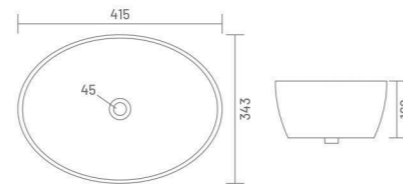

Table Top Basin
L 710 W 385 H 145

AQURA

Table Top Basin
L 610 W 470 H 145

CIAZ

Table Top Basin
L 610 W 420 H 115

TABLE TOP BASIN

SPENTA

Table Top Basin
L 465 W 465 H 110

TABLE TOP BASIN

CIVIK

Table Top Basin
L 400 W 400 H 150

MILANO

Table Top Basin
L 350 W 350 H 145

TABLE TOP BASIN

TOTO
Table Top Basin
L 415 W 343 H 168

COSMO
Table Top Basin
L 530 W 350 H 185