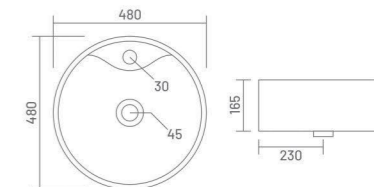

TABLE TOP BASIN

VITRO

Table Top Basin
L 390 W 440 H 145

TABLE TOP BASIN

NEXA

Table Top Basin
L 480 W 480 H 165

CANDY

Table Top Basin
L 380 W 265 H 125