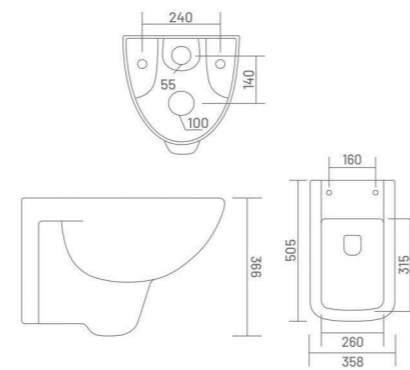

MINI

Wall Hung Closet
L 485 W 350 H 350