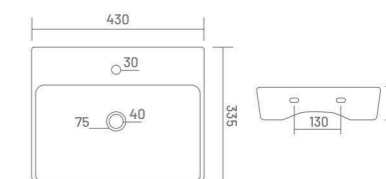

MAXICO

Table Top Basin
L 440 W 350 H 140

ROMA

Table Top Basin
L 360 W 360 H 150

CUBIC

Table Top Basin
L 430 W 335 H 130

TABLE TOP BASIN

ROSSA

Table Top Basin
L 710 W 385 H 145

AQURA

Table Top Basin
L 610 W 470 H 145

CIAZ

Table Top Basin
L 610 W 420 H 115

TABLE TOP BASIN

SPENTA

Table Top Basin
L 465 W 465 H 110