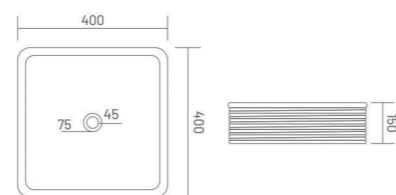

TABLE TOP BASIN

CALIBER

Table Top Basin
L 600 W 350 H 120

element of
perfection

TABLE TOP BASIN

TITAN

Table Top Basin
L 520 W 420 H 140

SPYKER

Table Top Basin
L 600 W 400 H 120

TABLE TOP BASIN

LUXORA
Table Top Basin
L 400 W 400 H 150

TABLE TOP BASIN

THIN RIM DESIGN

BERLIN
Table Top Basin
L 400 W 400 H 135

ALEXA
Table Top Basin
L 465 W 325 H 140

THIN RIM DESIGN