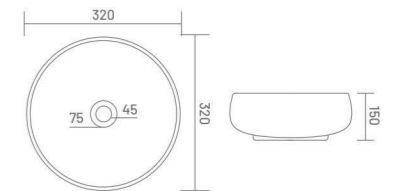

TECCO
Table Top Basin
L 420 W 420 H 155