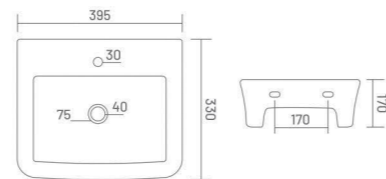

TABLE TOP BASIN