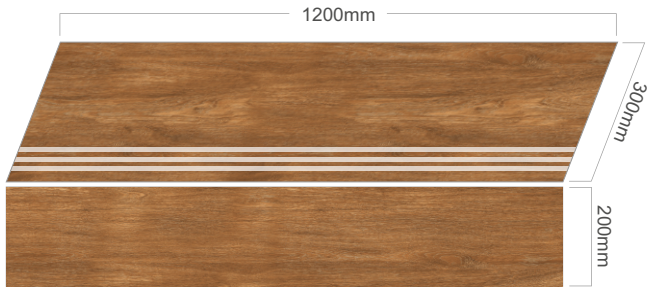

900x300mm / STEP
900x200mm / RISER

FULL BODY
STEP & RISER

VITRIFIED
STEP & RISER

GVT & PGVT
4 FEET STEP RISER

1200x300mm / STEP
1200x200mm / RISER

L-106 B

L-107

L-108