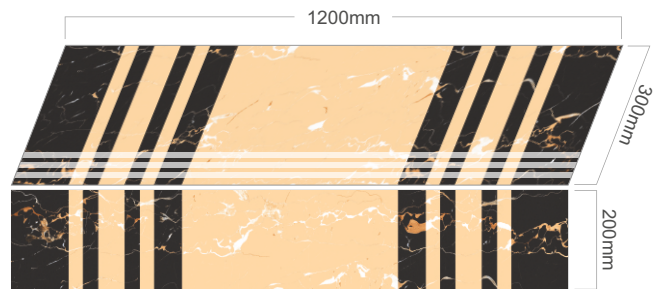

L-115

FULL BODY
STEP & RISER

VITRIFIED
STEP & RISER

GVT & PGVT
4 FEET STEP RISER

1200x300mm / STEP
1200x200mm / RISER

L-116

L-117 A

L-117 B