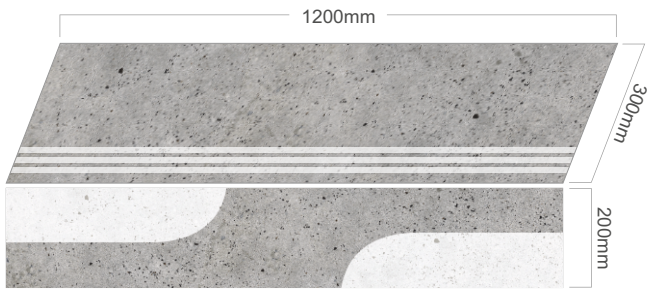

900x300mm / STEP
900x200mm / RISER

FULL BODY
STEP & RISER

VITRIFIED
STEP & RISER

GVT & PGVT
4 FEET STEP RISER

1200x300mm / STEP
1200x200mm / RISER

L-106 B

L-107

L-108