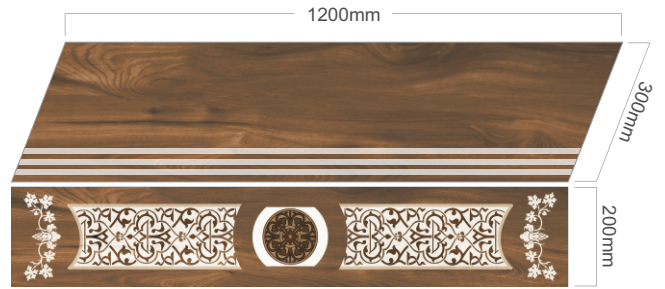

L-115

FULL BODY
STEP & RISER

VITRIFIED
STEP & RISER

GVT & PGVT
4 FEET STEP RISER

1200x300mm / STEP
1200x200mm / RISER

L-116

L-117 A

L-117 B