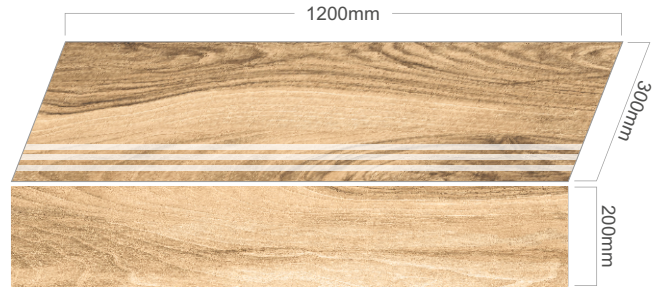

ROVER WOOD PINE - 3