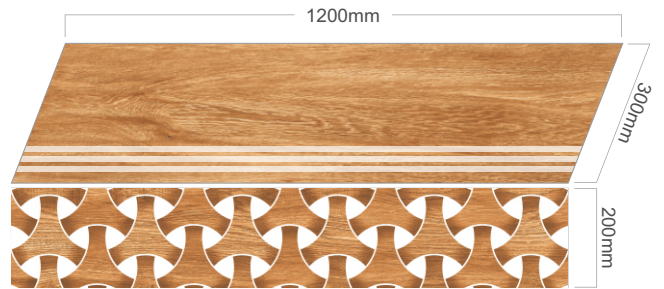

900x300mm / STEP
900x200mm / RISER

FULL BODY
STEP & RISER

VITRIFIED
STEP & RISER

GVT & PGVT
4 FEET STEP RISER

1200x300mm / STEP
1200x200mm / RISER

L-106 B

L-107

L-108