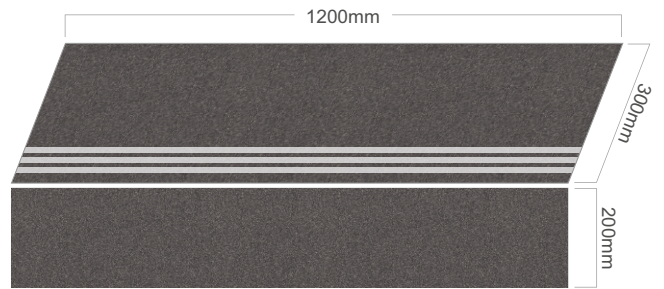

VITRIFIED
STEP & RISER

GVT & PGVT
4 FEET STEP RISER

1200x300mm / STEP
1200x200mm / RISER

L-111

ROVER WOOD PINE - 3

L-112 B

L-113

L-114