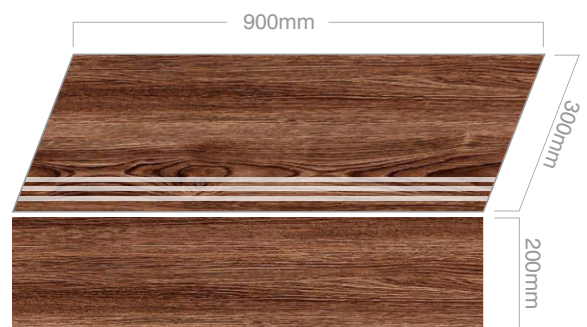

VITRIFIED
STEP & RISER

GVT & PGVT
3 FEET STEP RISER

900x300mm / STEP
900x200mm / RISER

1157

1158

1159

1160

1164