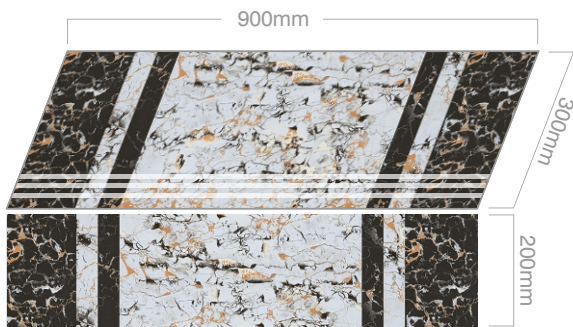

VITRIFIED
STEP & RISER

GVT & PGVT
3 FEET STEP RISER

900x300mm / STEP
900x200mm / RISER

1157

1158

1159

1160

1164