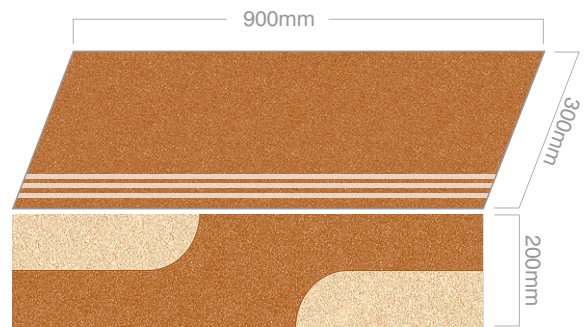

VITRIFIED
STEP & RISER

GVT & PGVT
3 FEET STEP RISER

900x300mm / STEP
900x200mm / RISER

1157

1158

1159

1160

1164