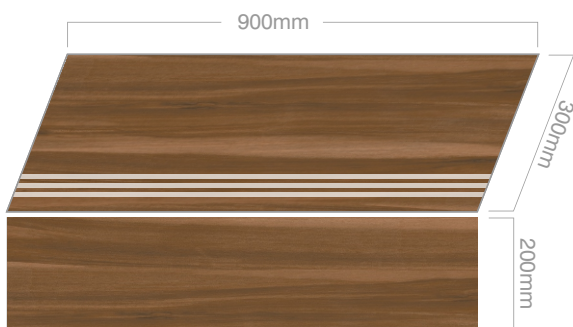

VITRIFIED
STEP & RISER

GVT & PGVT
3 FEET STEP RISER

900x300mm / STEP
900x200mm / RISER

1157

1158

1159

1160

1164