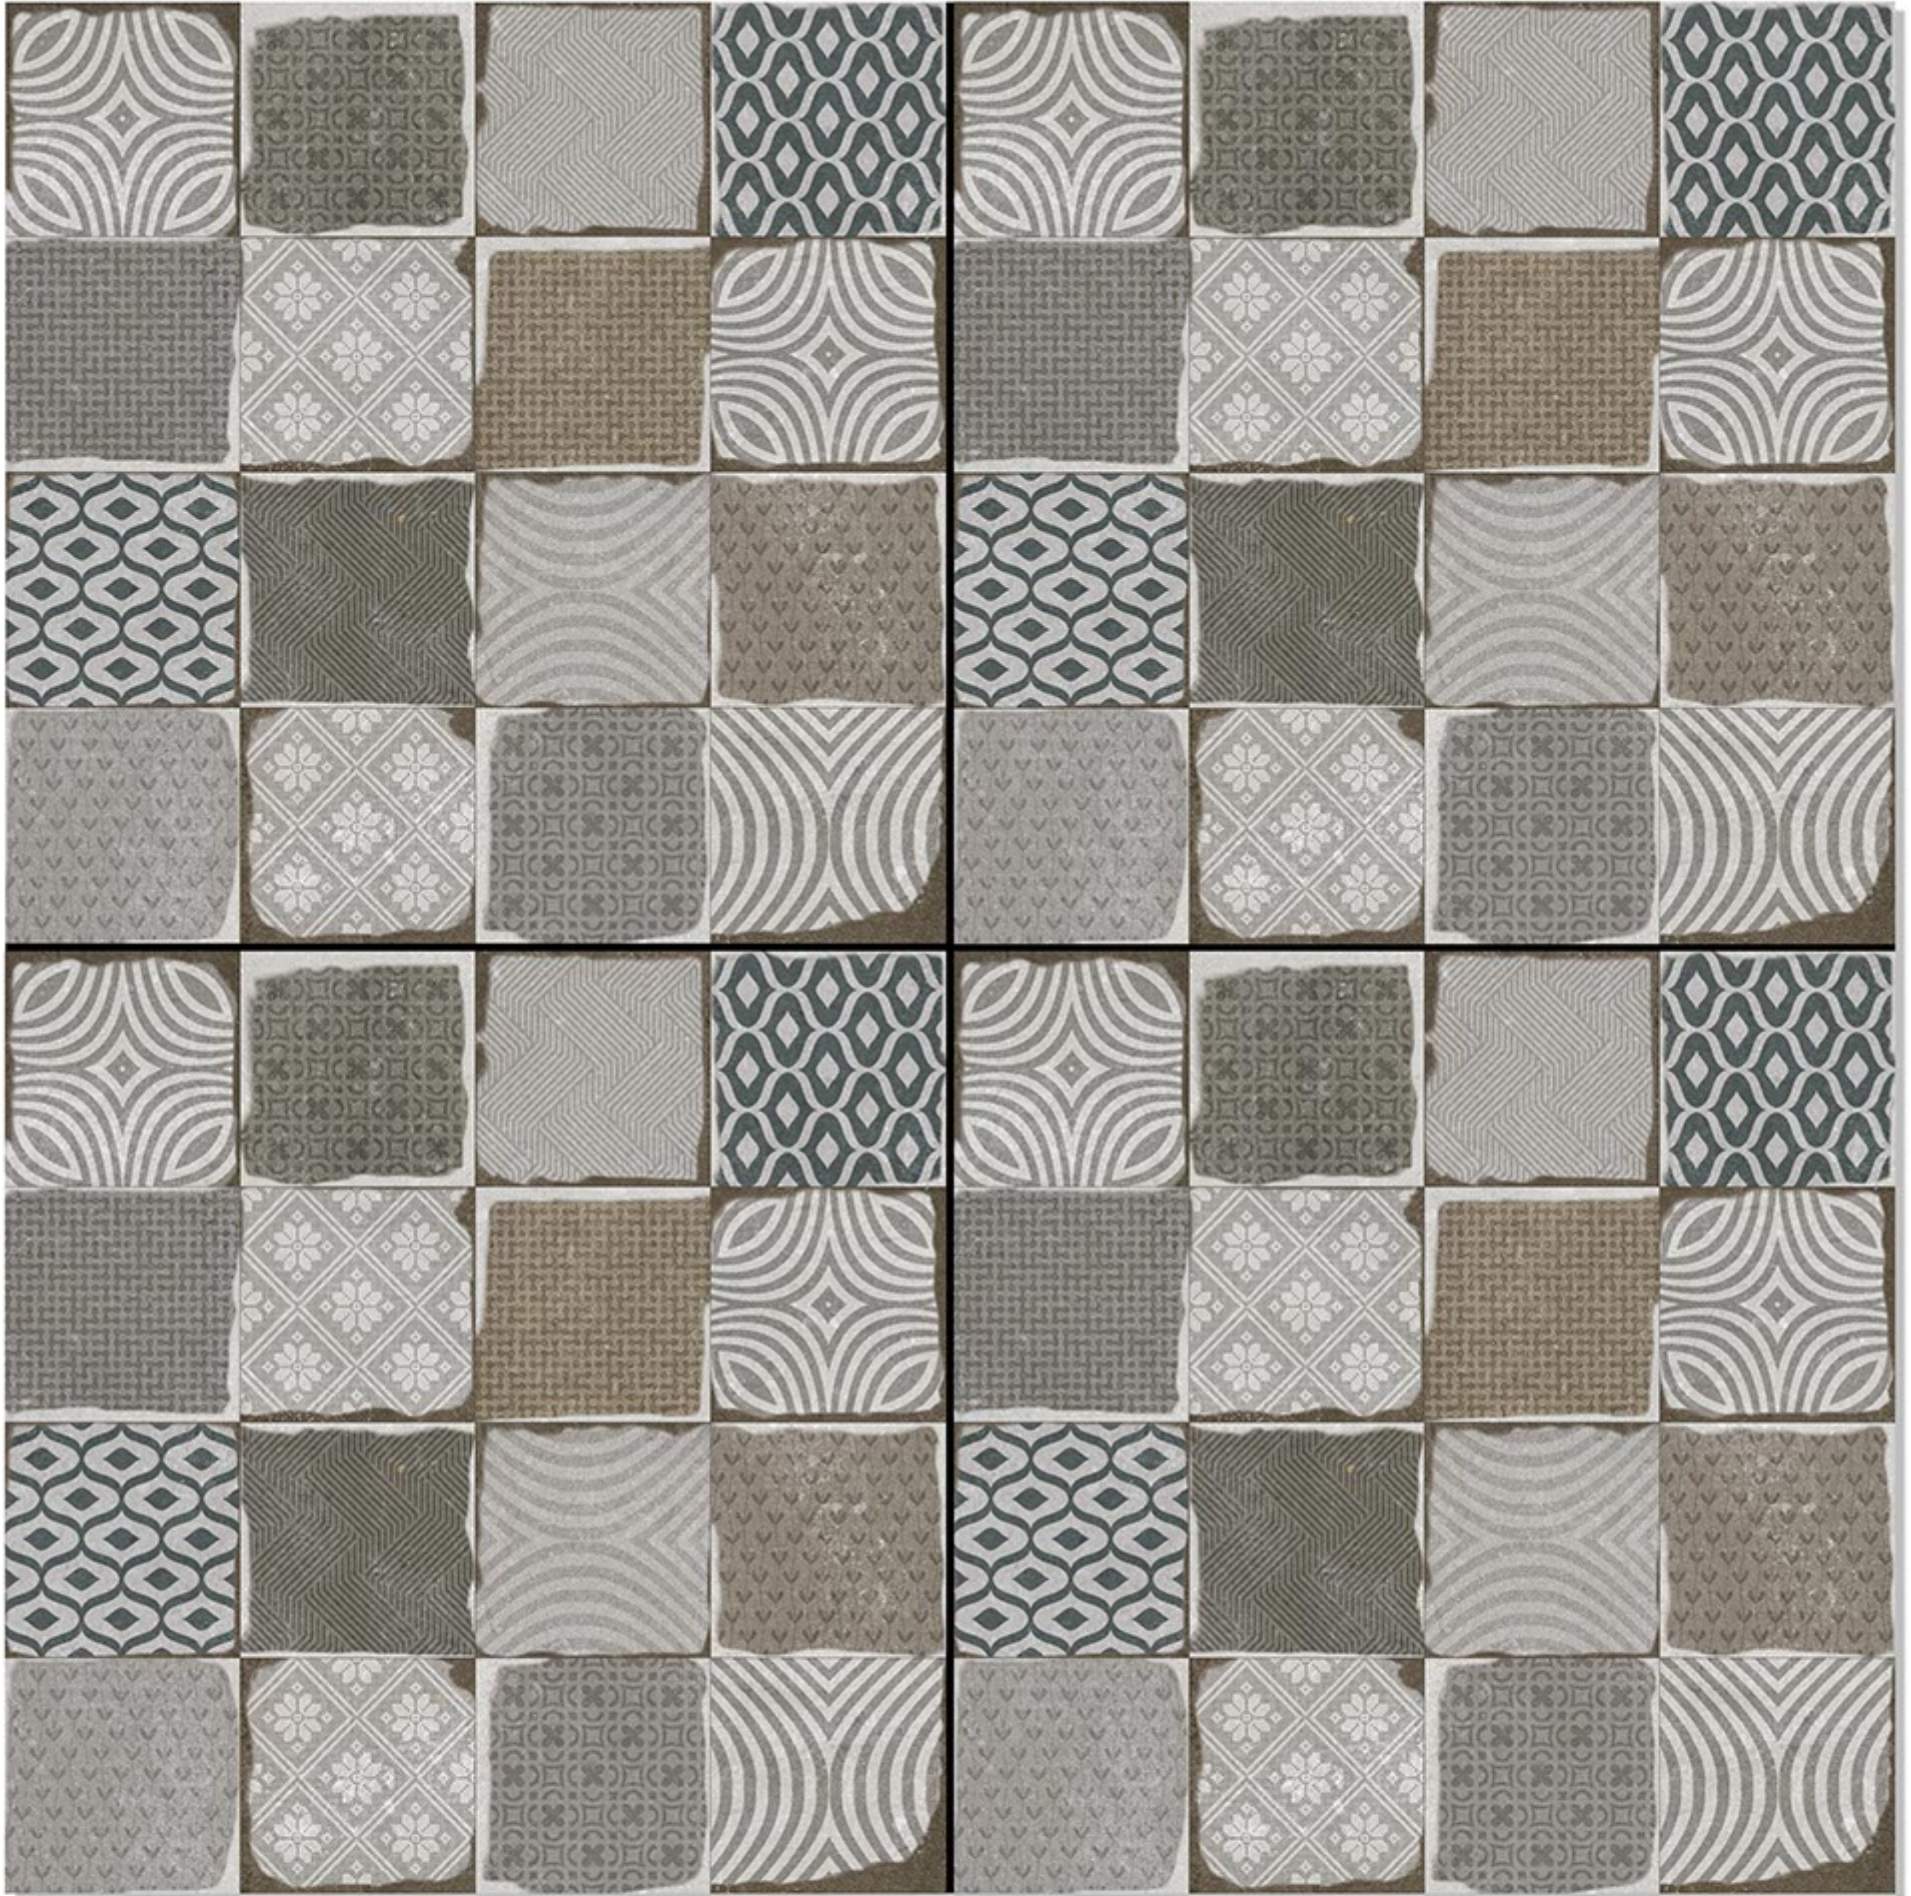

**PORCELAIN TILES**  
**600 X 600 mm**

rustic series

**7048 DARK**

**(Random-4)**

**PORCELAIN TILES**  
**600 X 600 mm**

rustic series

**7048 DECOR**

**PORCELAIN TILES**  
**600 X 600 mm**