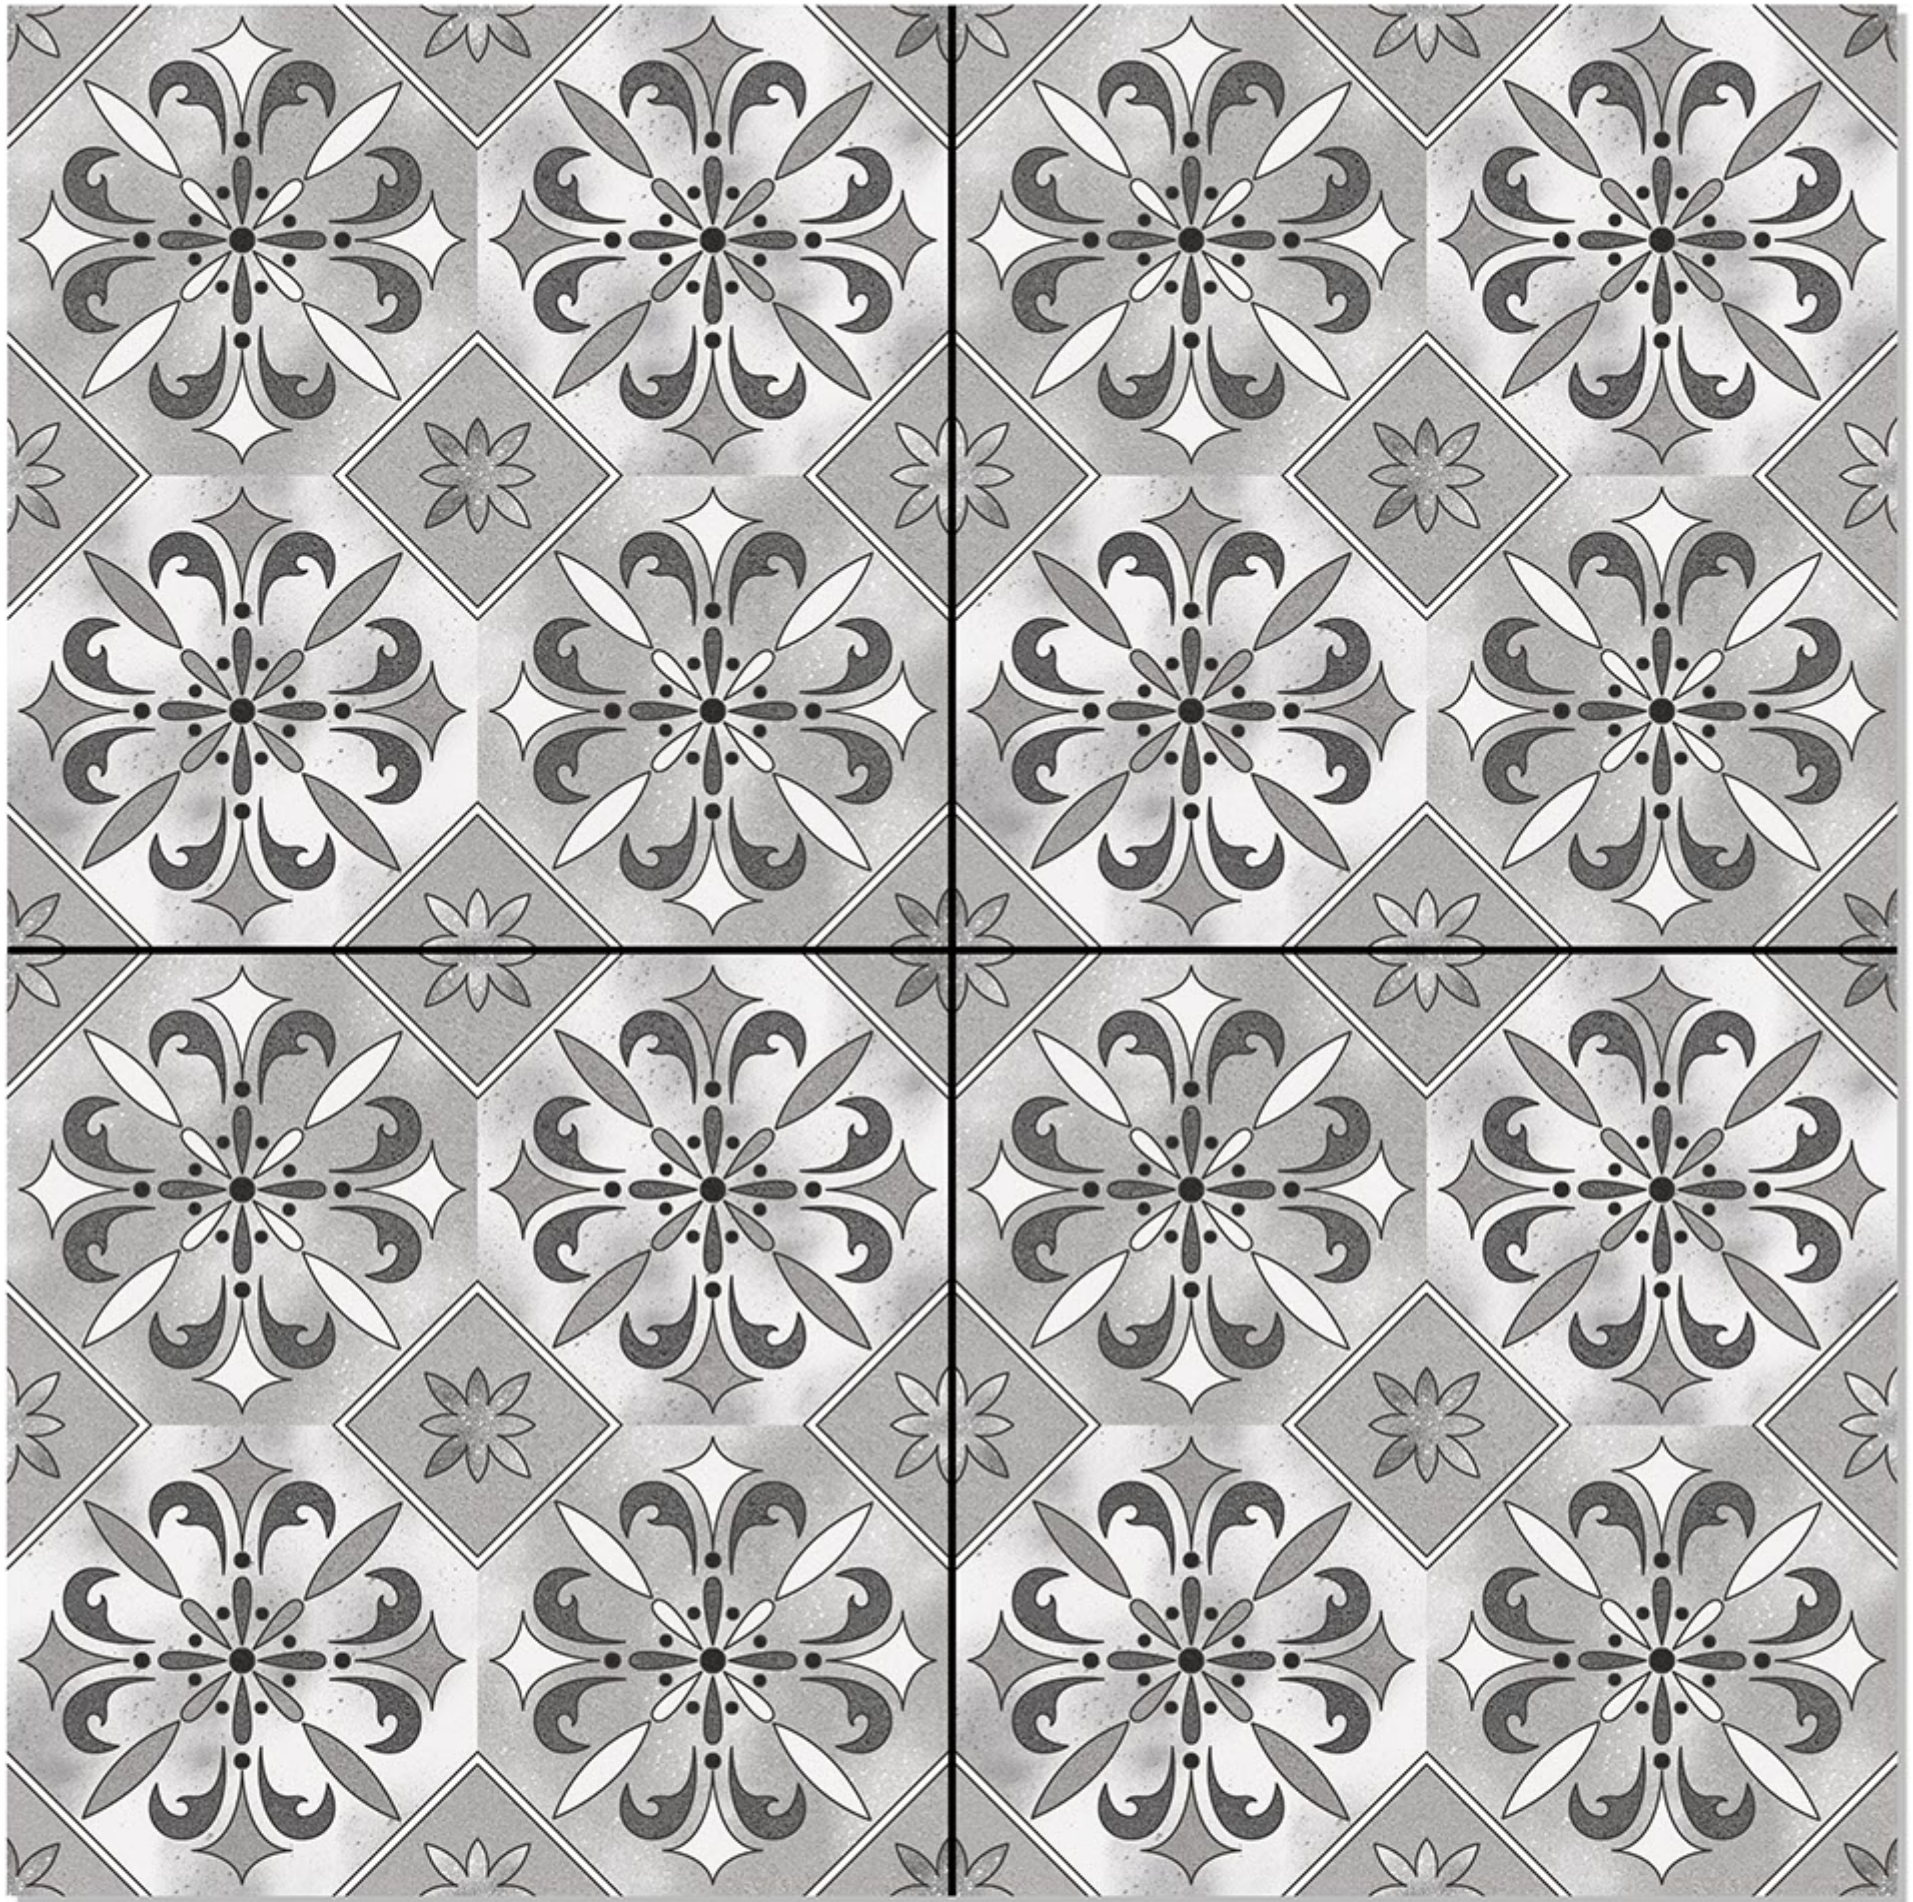

**moroccan series**

**1013**

**PORCELAIN TILES**  
**600 X 600 mm**

**moroccan series**

**1014**

**PORCELAIN TILES  
600 X 600 mm**

**moroccan series**

**1015**