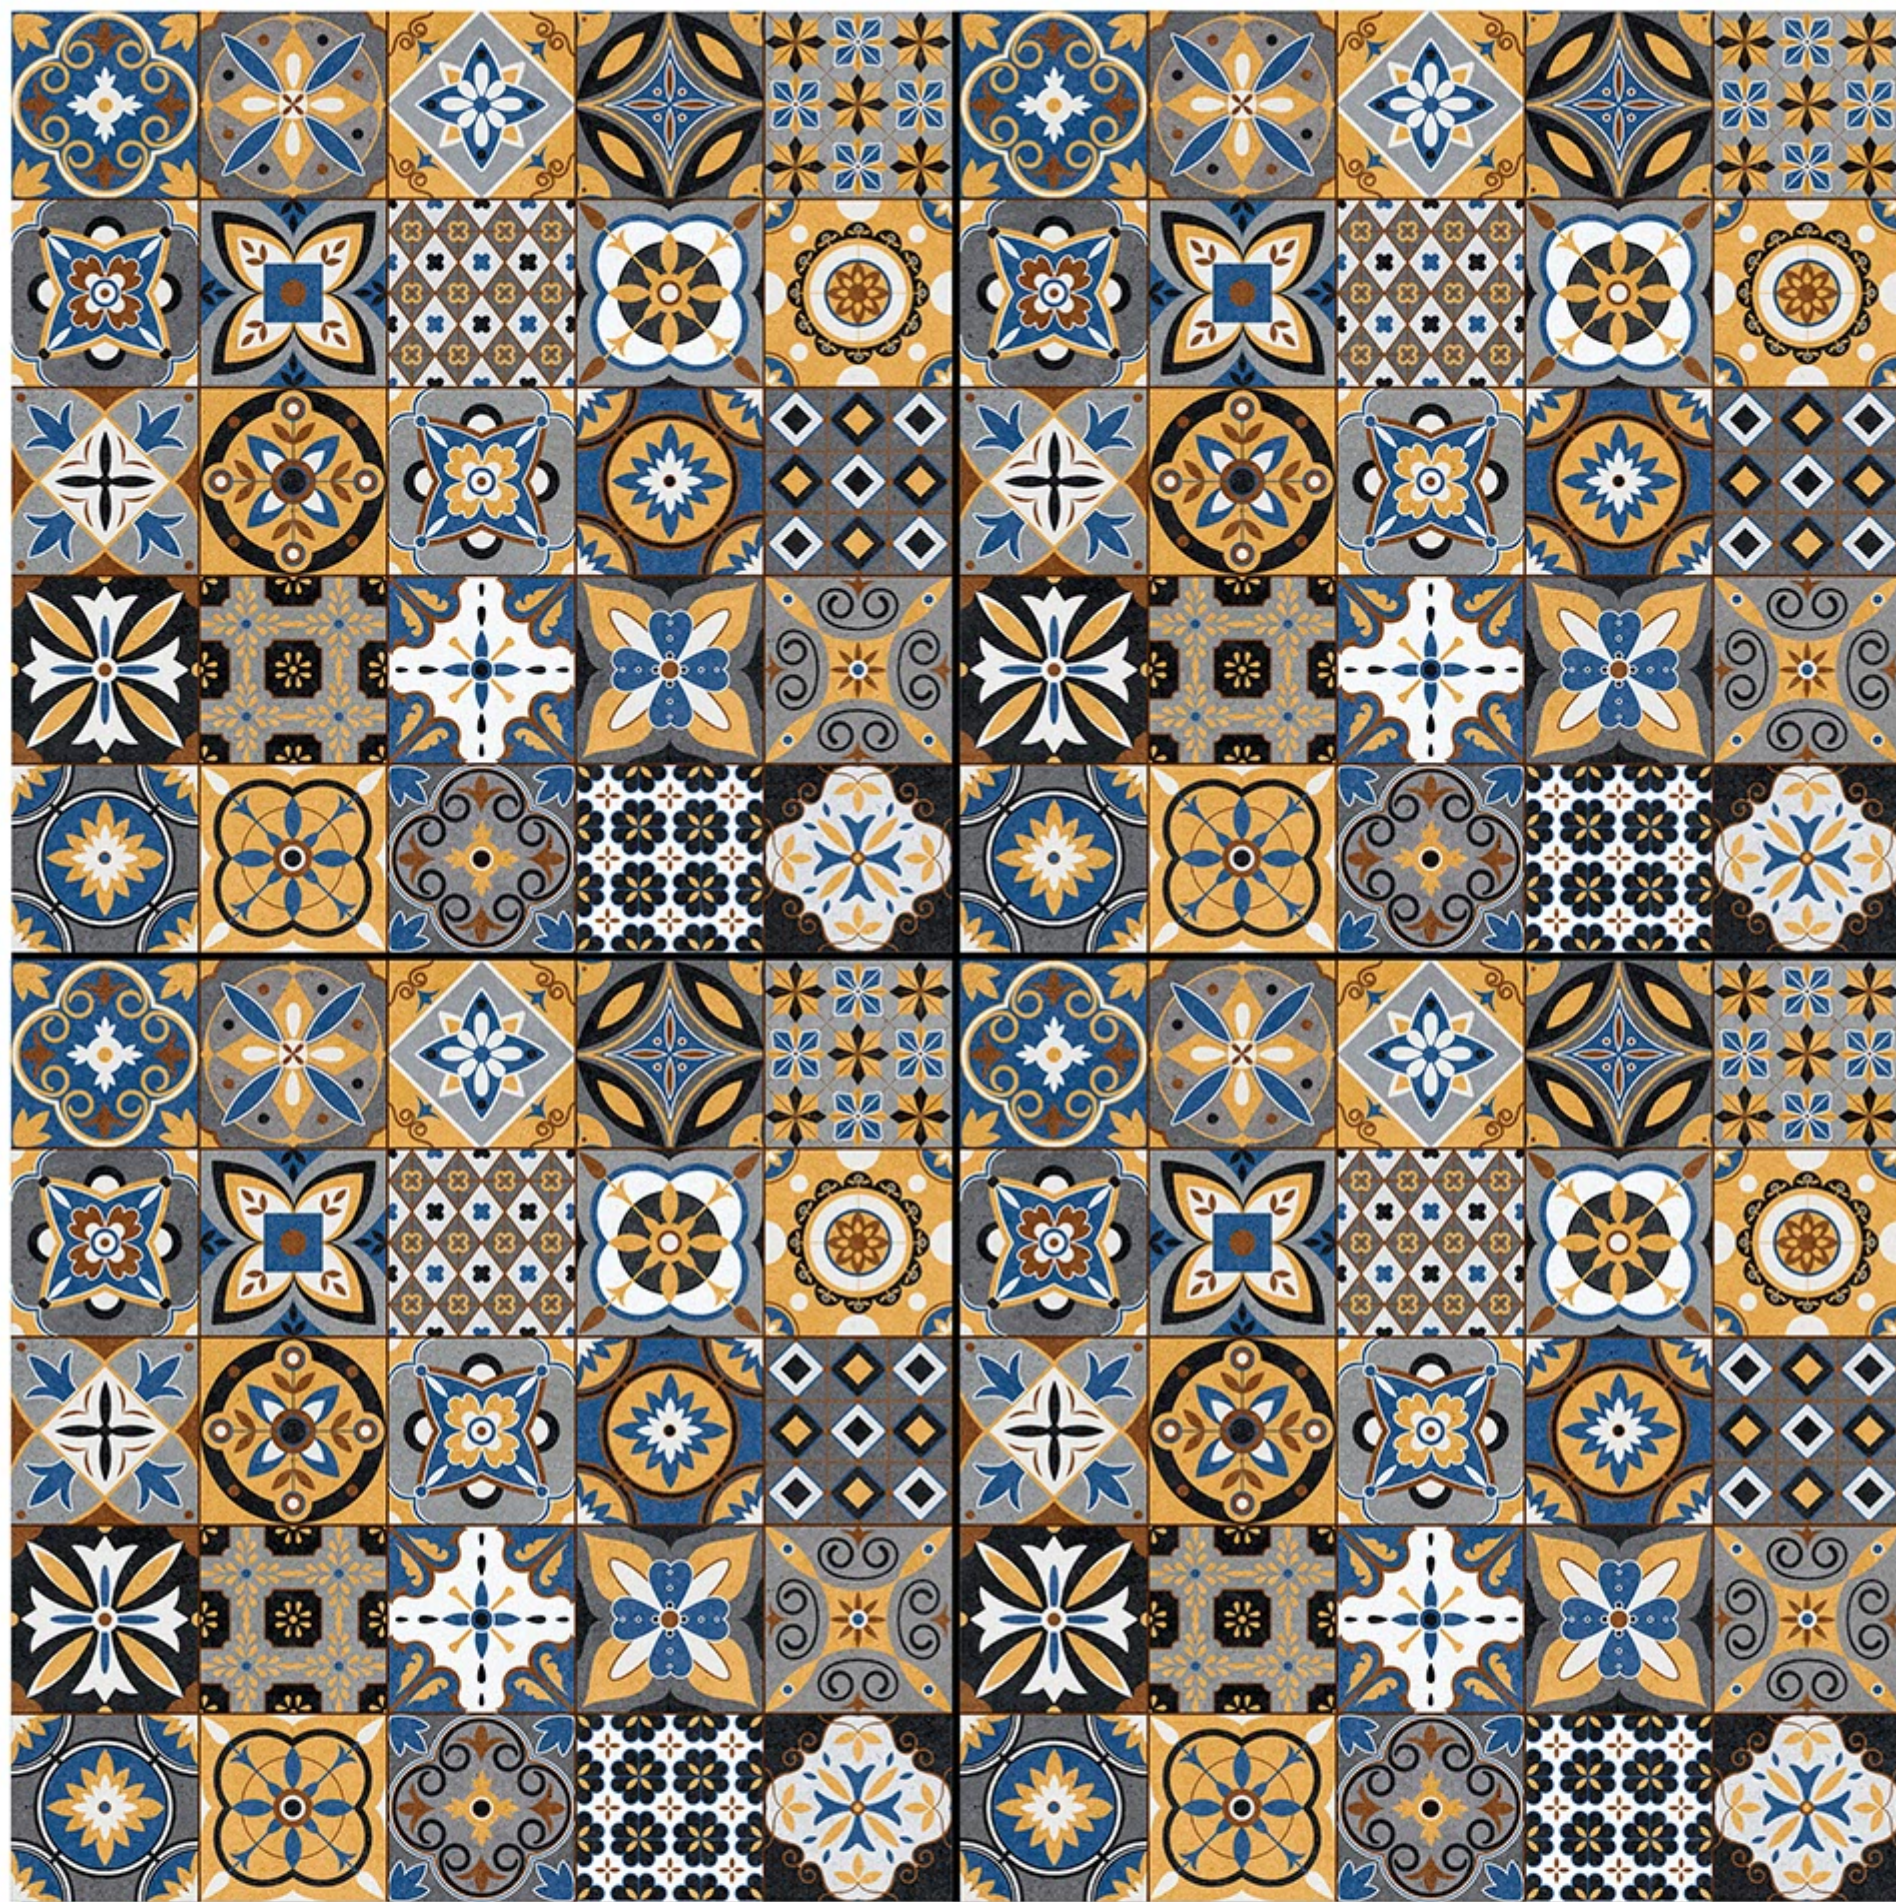

# MOROCCAN SERIES

**SIGNUS**  
C E R A M I C

WHITE BODY  
PORCELAIN TILES

600x600

**PORCELAIN TILES**  
600 X 600 mm

**moroccan series**

**1001**

**PORCELAIN TILES  
600 X 600 mm**