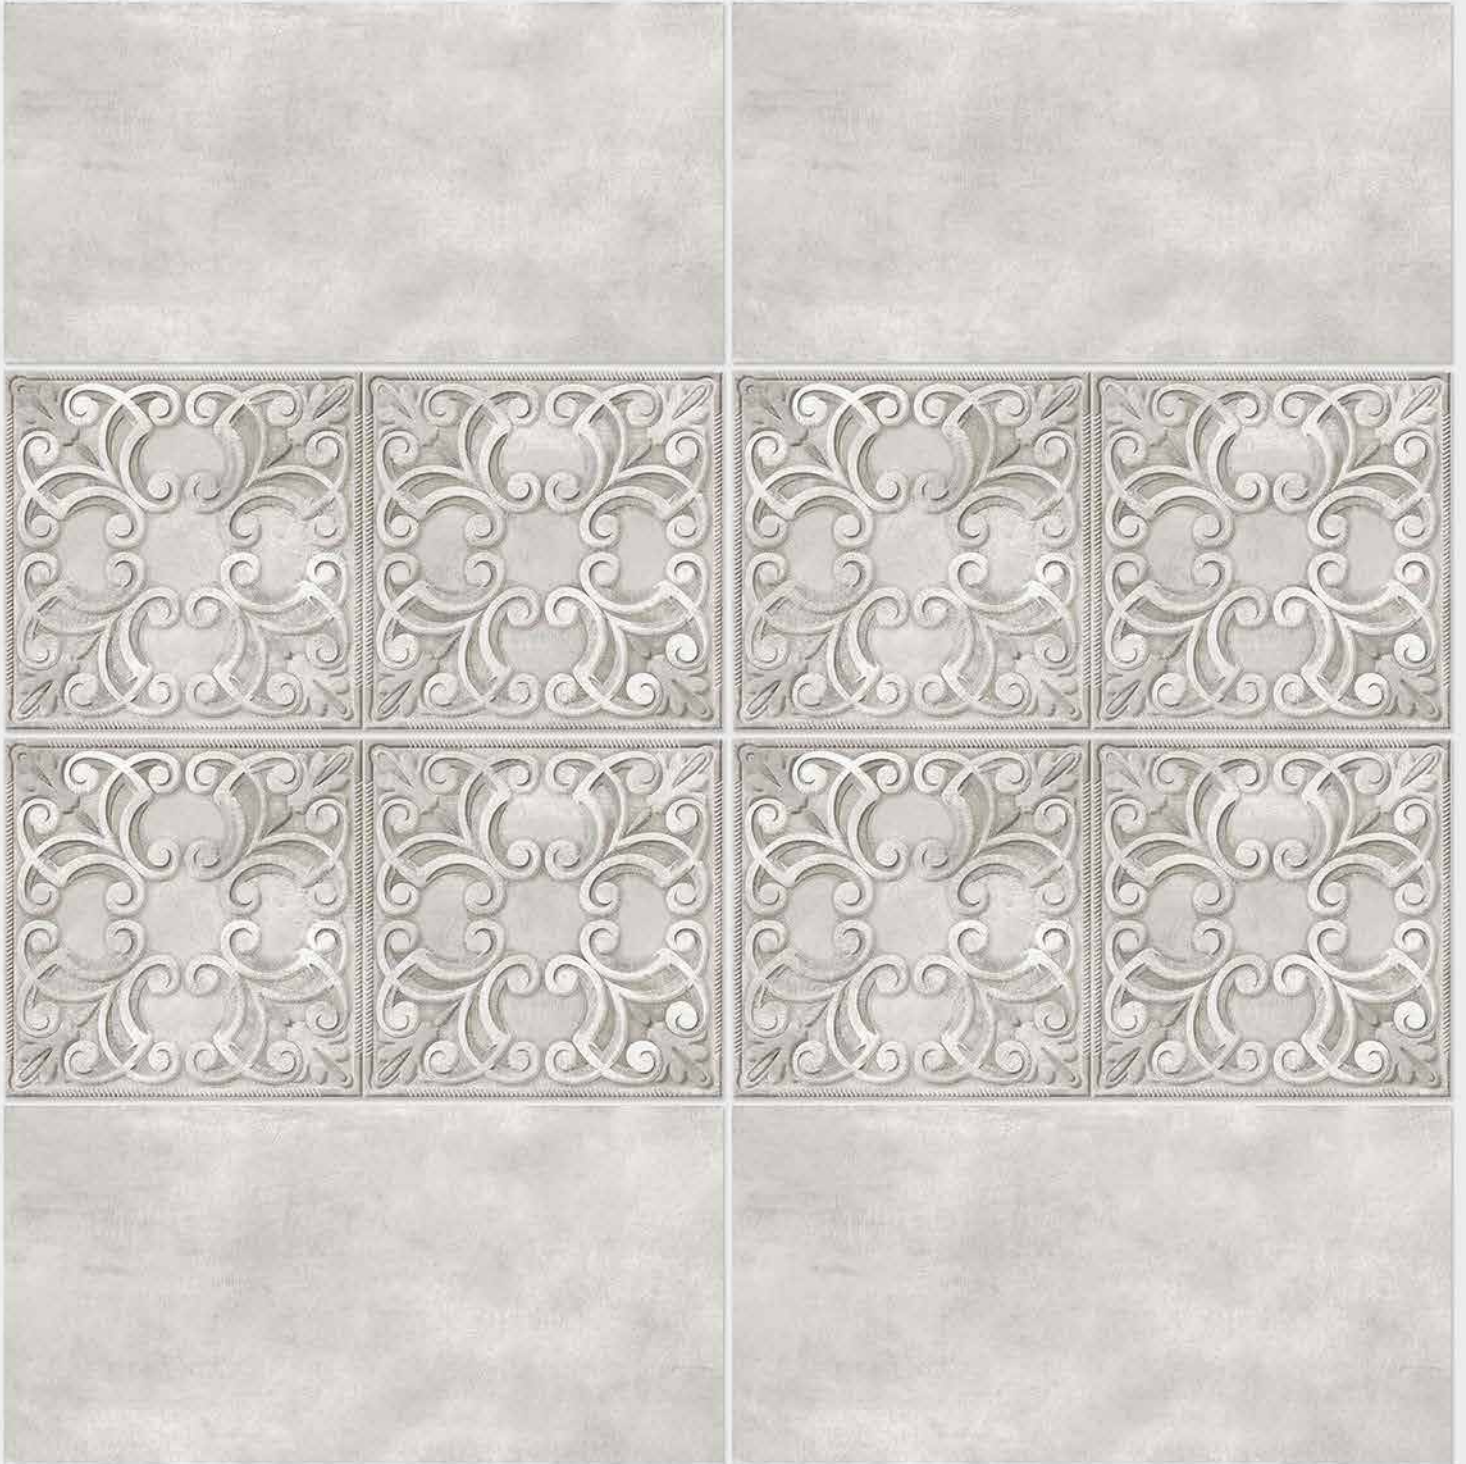

SIGNUS
C E R A M I C

Finish: **Matt**

4124 L

4124 HL 1

4124 L

DIGITAL 300x
WALL TILES 600mm

SIGNUS
C E R A M I C

Tile Shown
4124