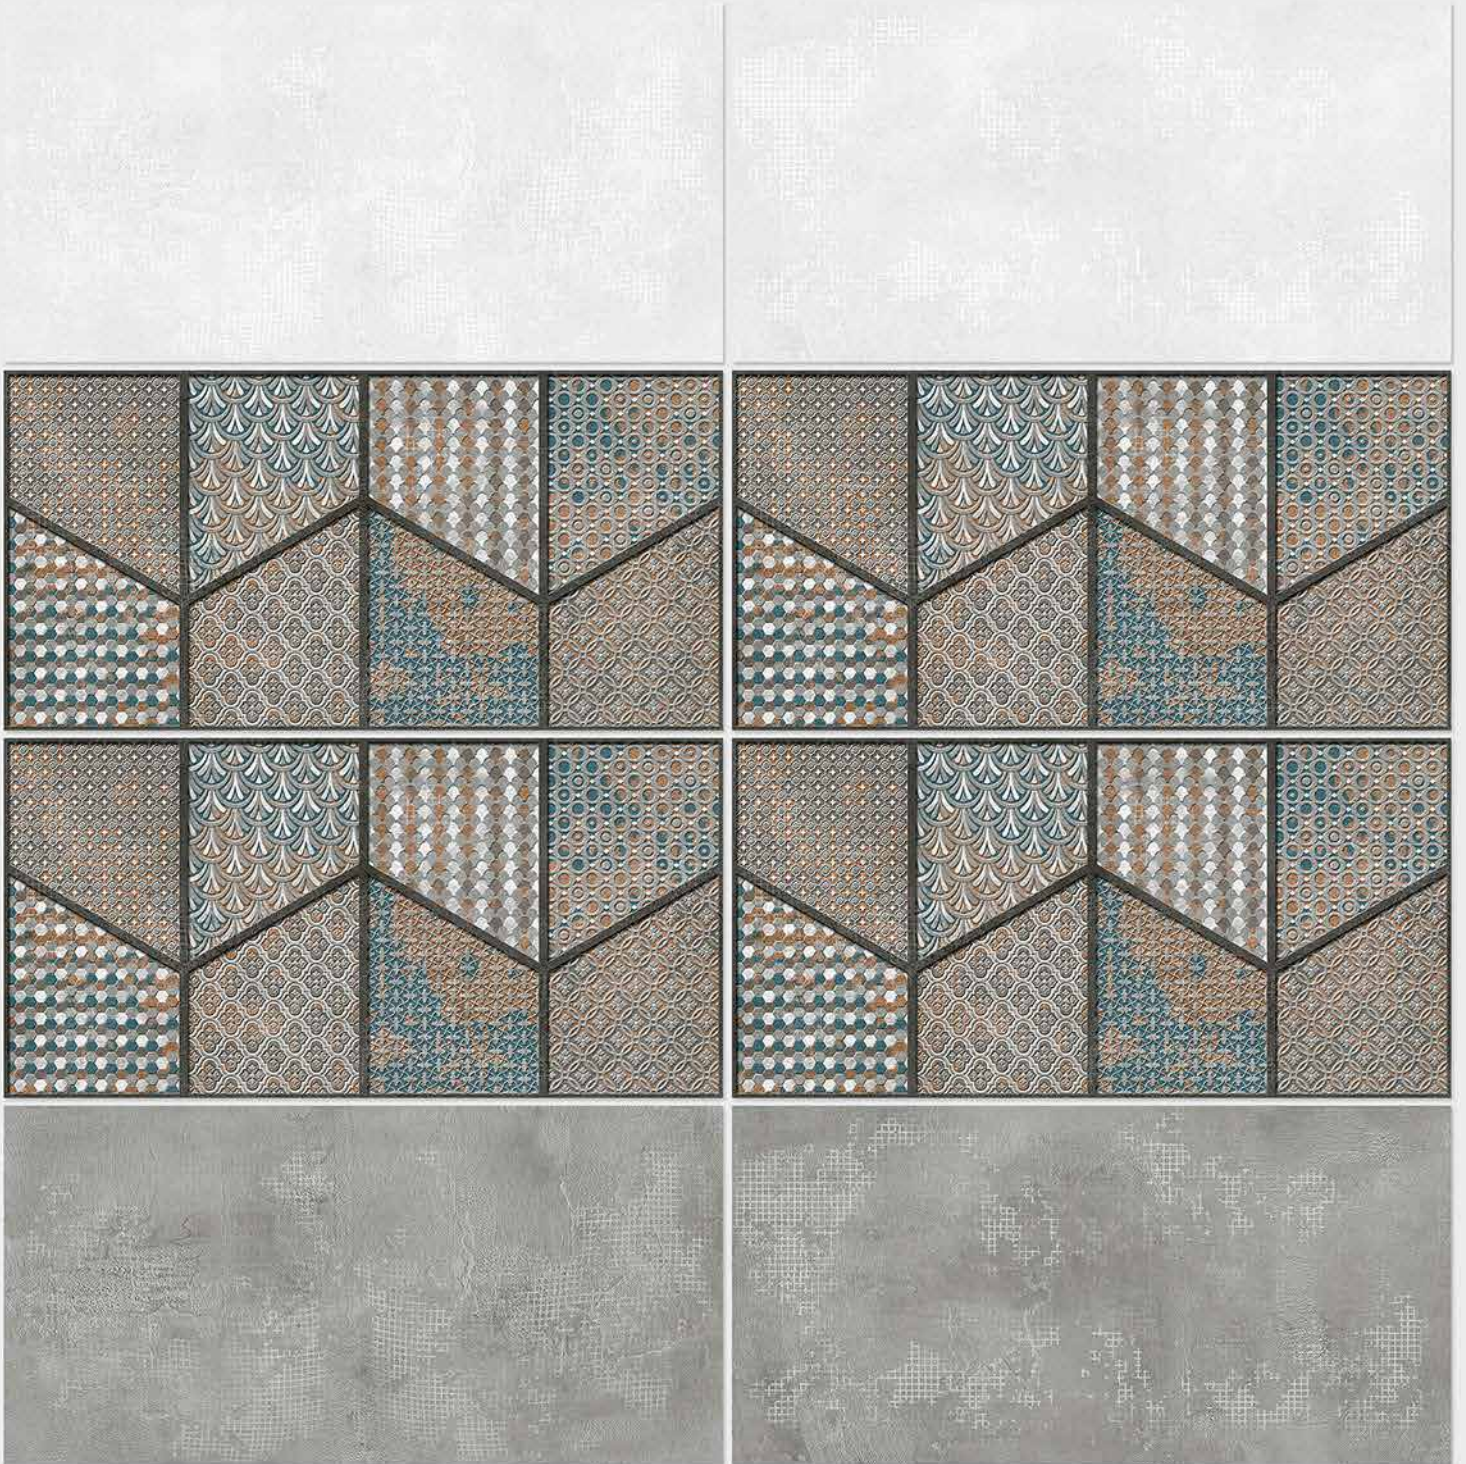

**SIGNUS**  
C E R A M I C

Finish: **Matt**

4034 L

4034 HL 1

4034 D

DIGITAL 300x  
WALL TILES 600mm

**SIGNUS**  
C E R A M I C

Tile Shown  
4034