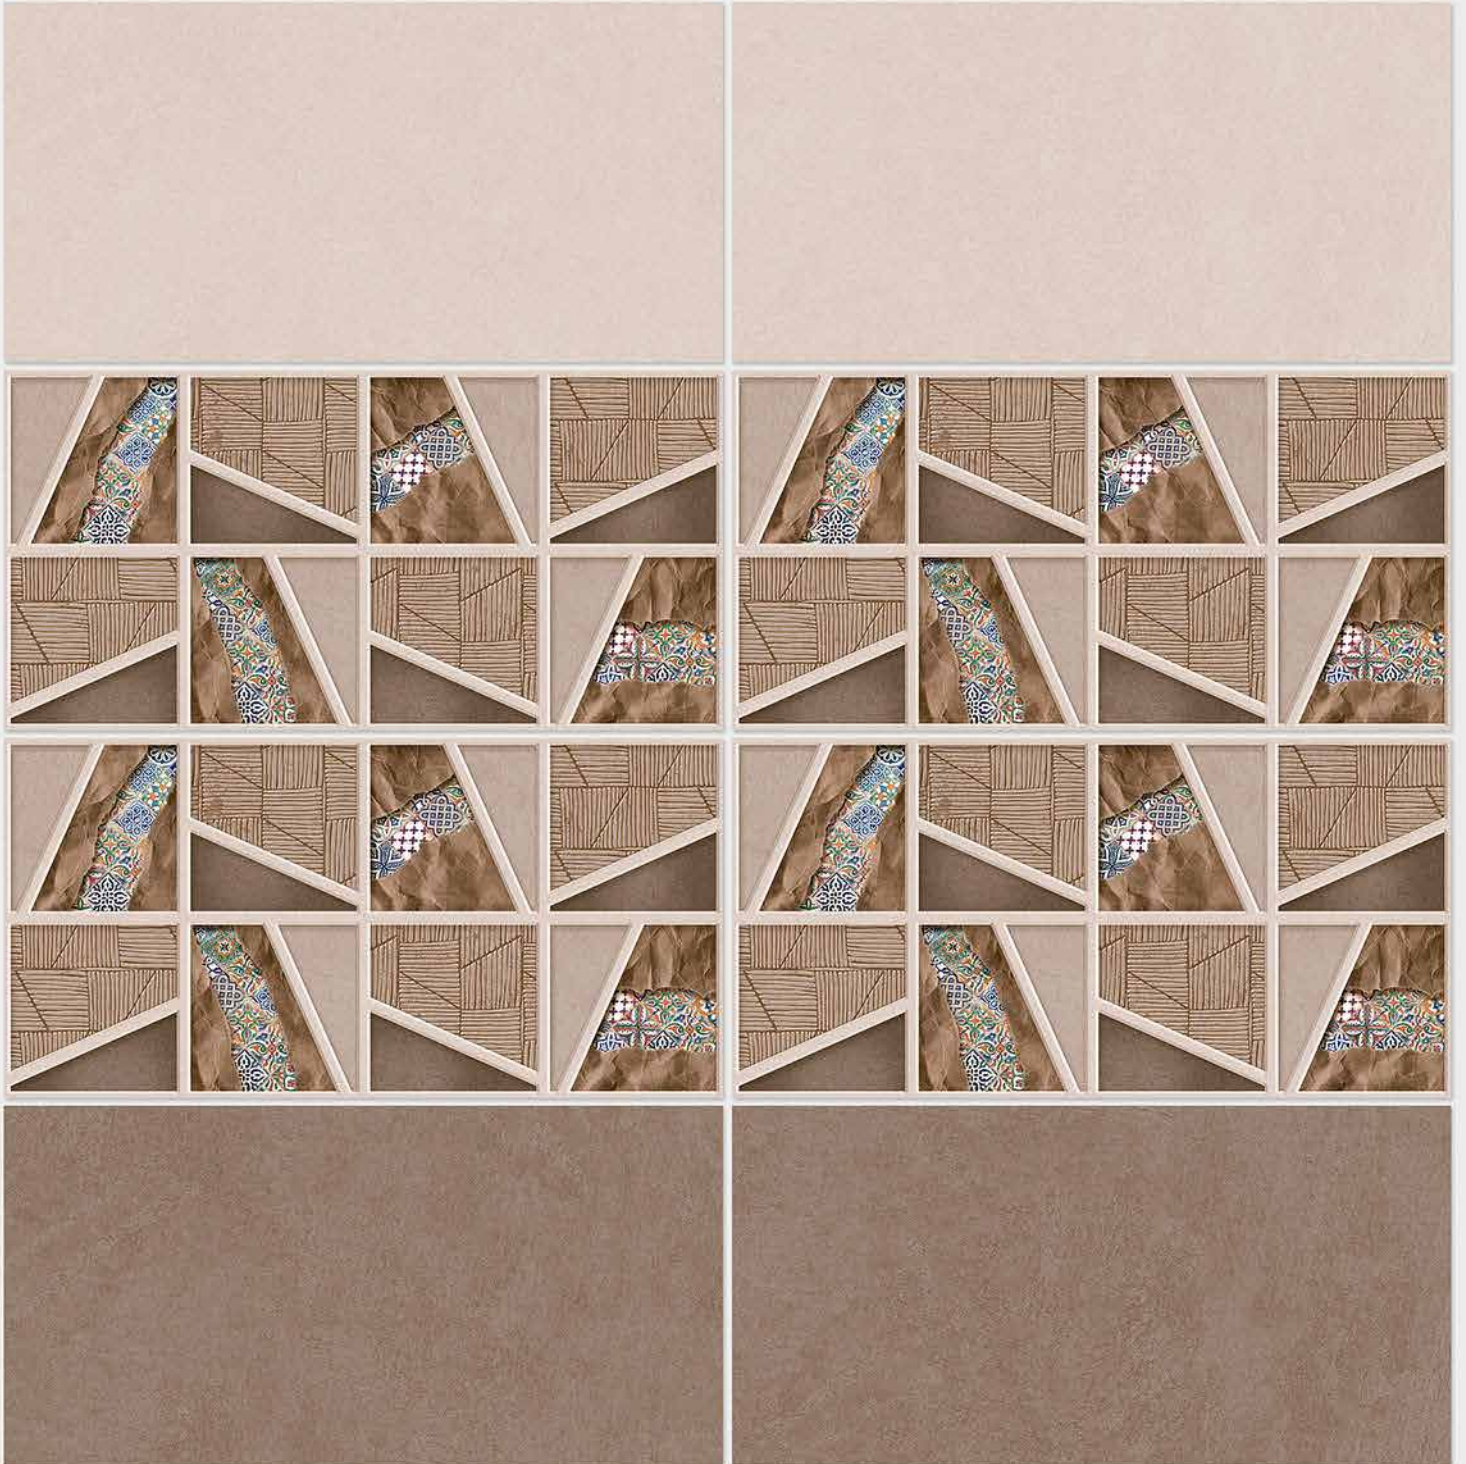

**SIGNUS**  
C E R A M I C

Finish: **Matt**

4023 L

4023 HL 1

4023 D

DIGITAL 300x  
WALL TILES 600mm

**SIGNUS**  
CERAMIC

Tile Shown  
4023