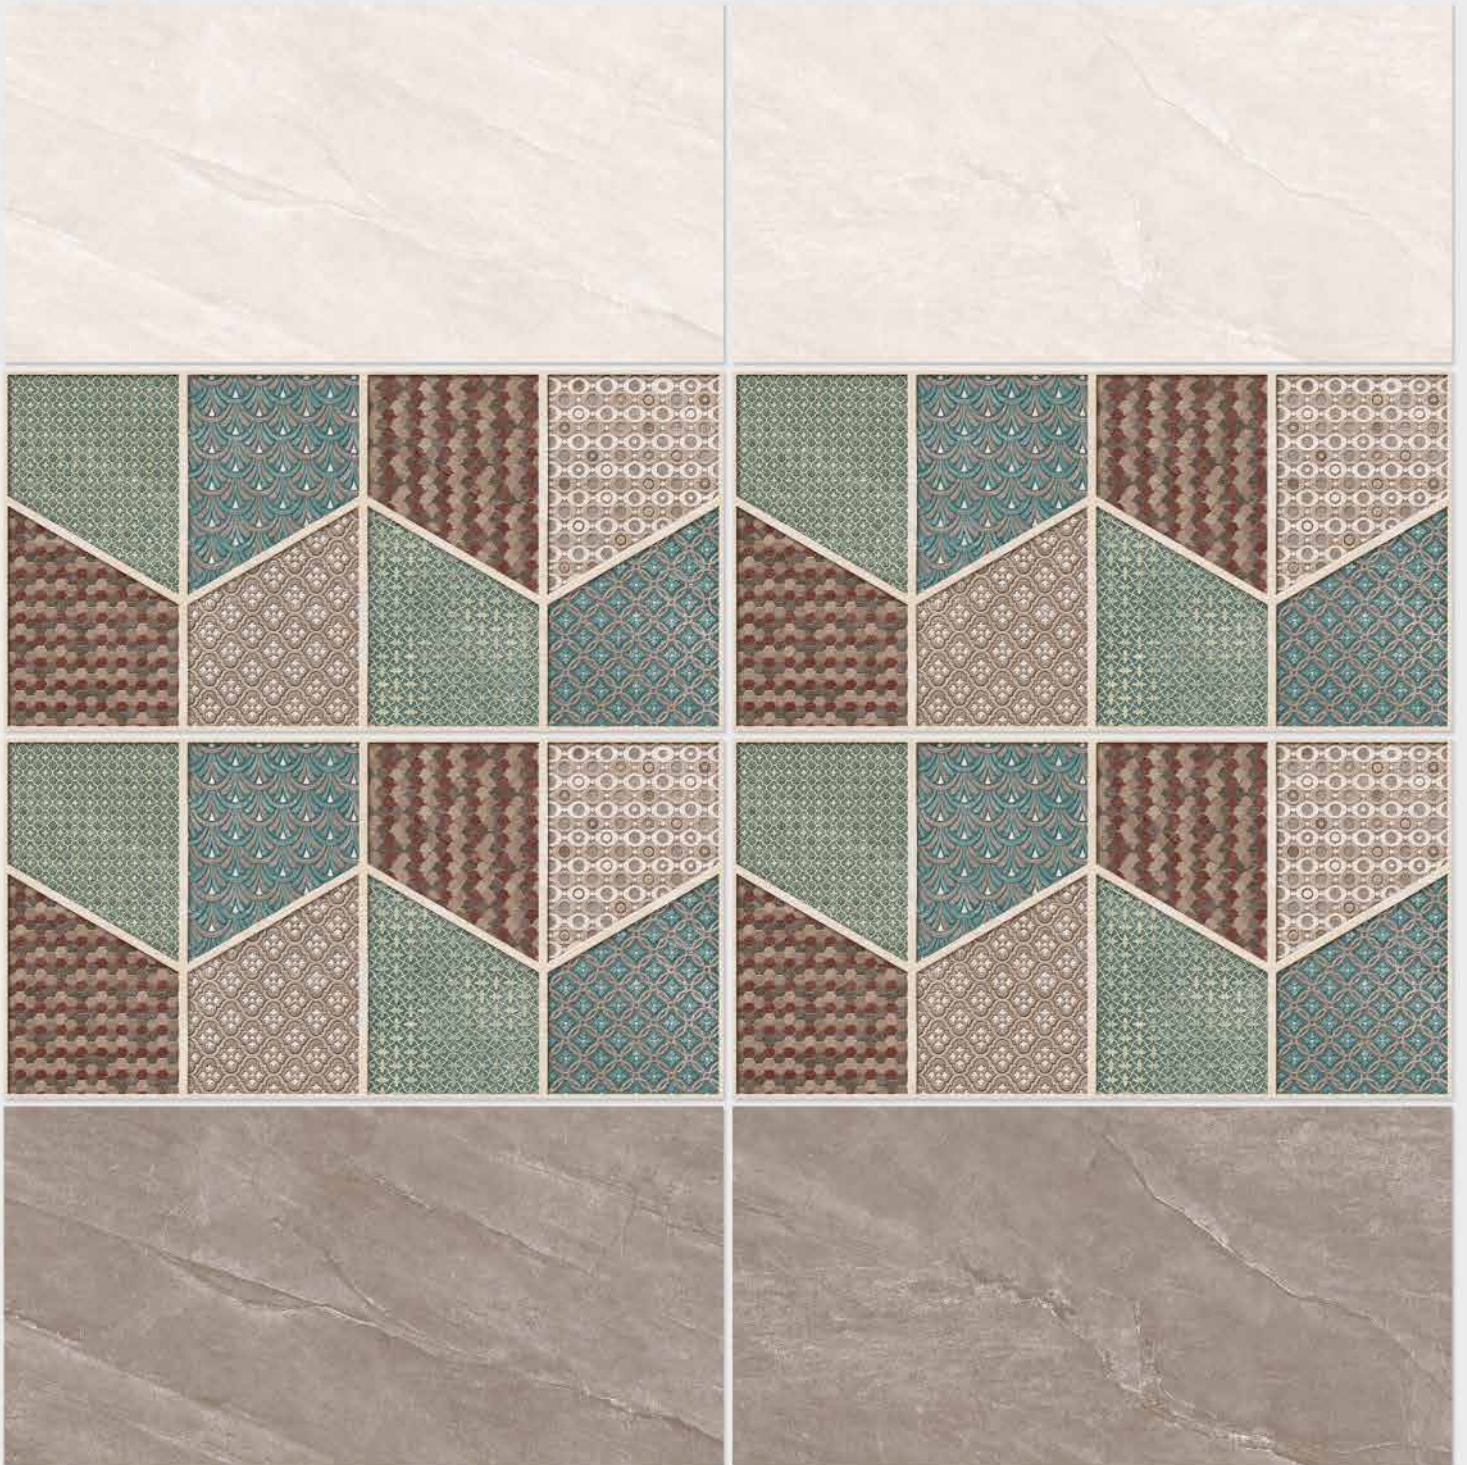

**SIGNUS**  
C E R A M I C

Finish: **Glossy**

1116 L

1116 HL 1

1116 D

DIGITAL 300x  
WALL TILES 600mm

**SIGNUS**  
CERAMIC

Tile Shown  
1116