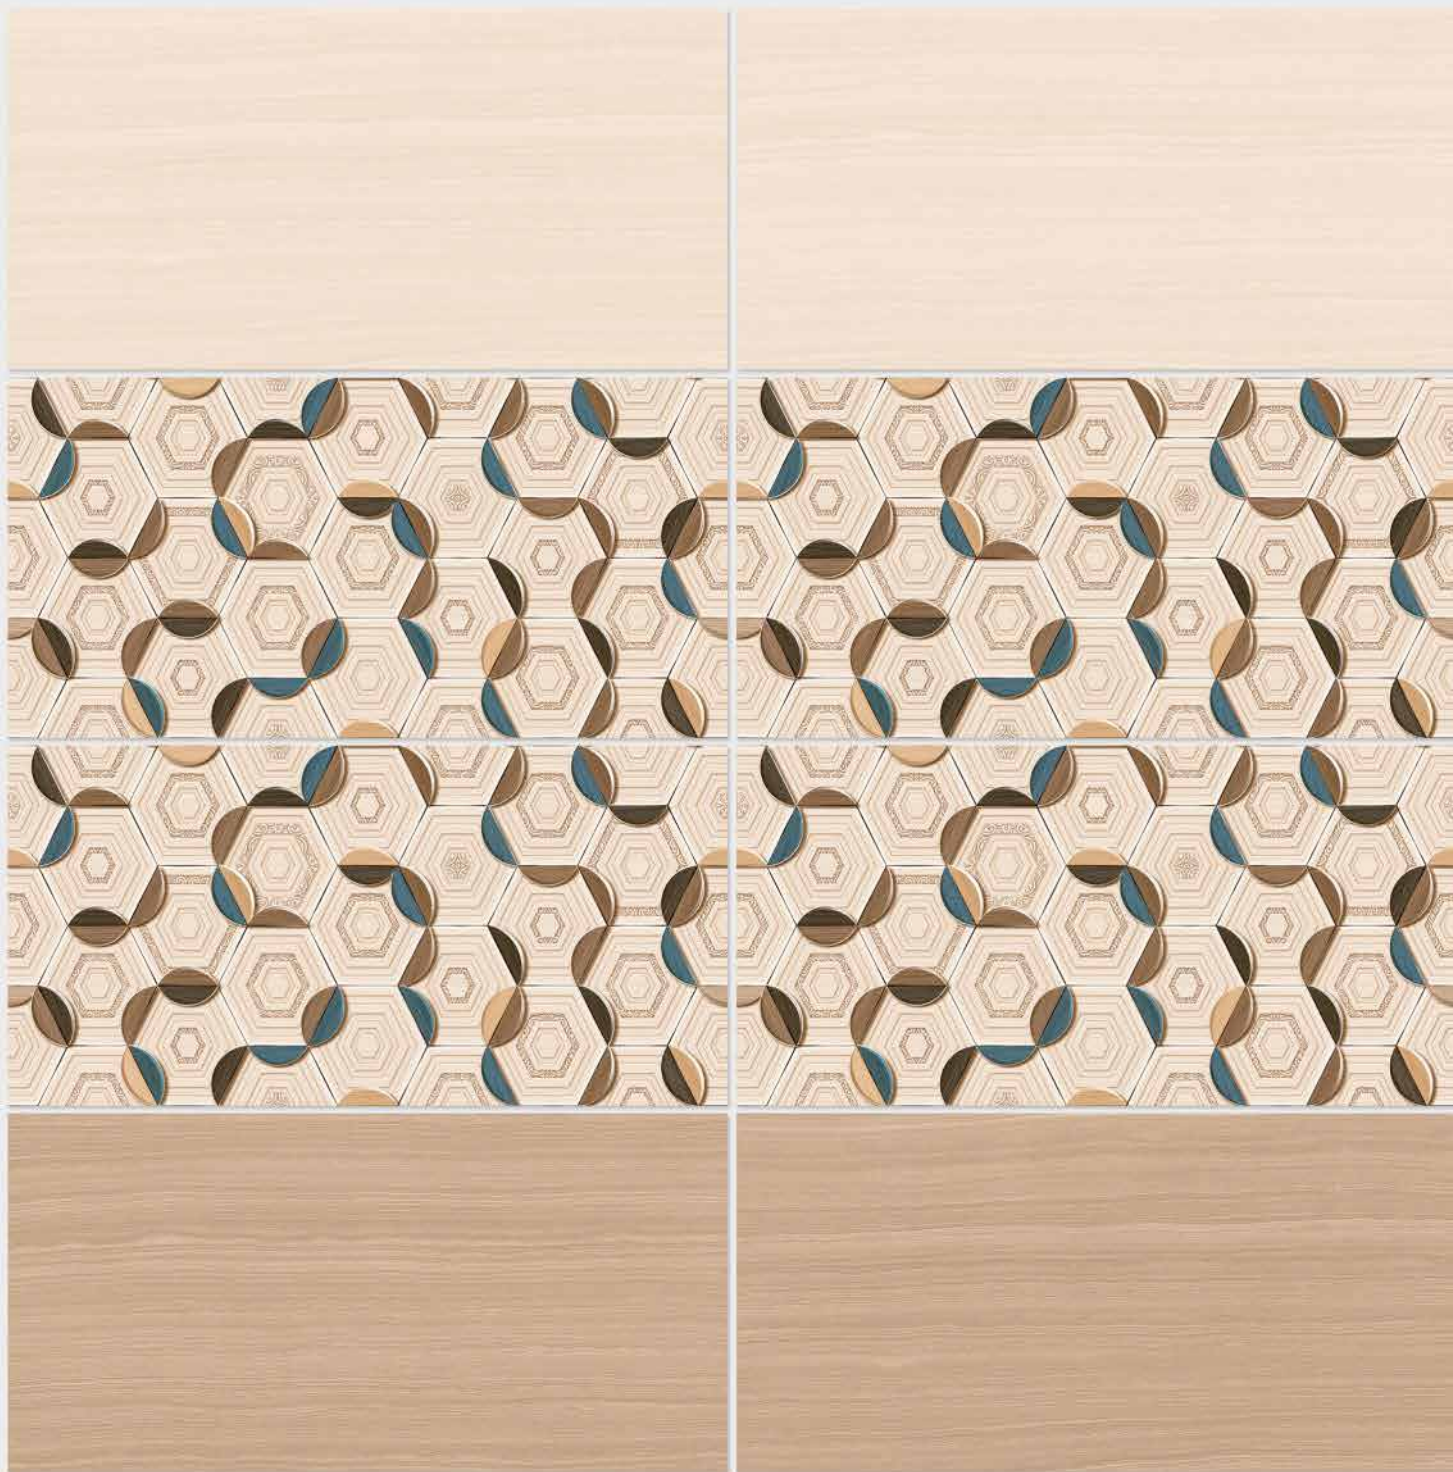

**SIGNUS**  
C E R A M I C

Finish: **Glossy**

1108 L

1108 HL 1

1108 D

DIGITAL 300x  
WALL TILES 600mm

**SIGNUS**  
C E R A M I C

Tile Shown  
1108