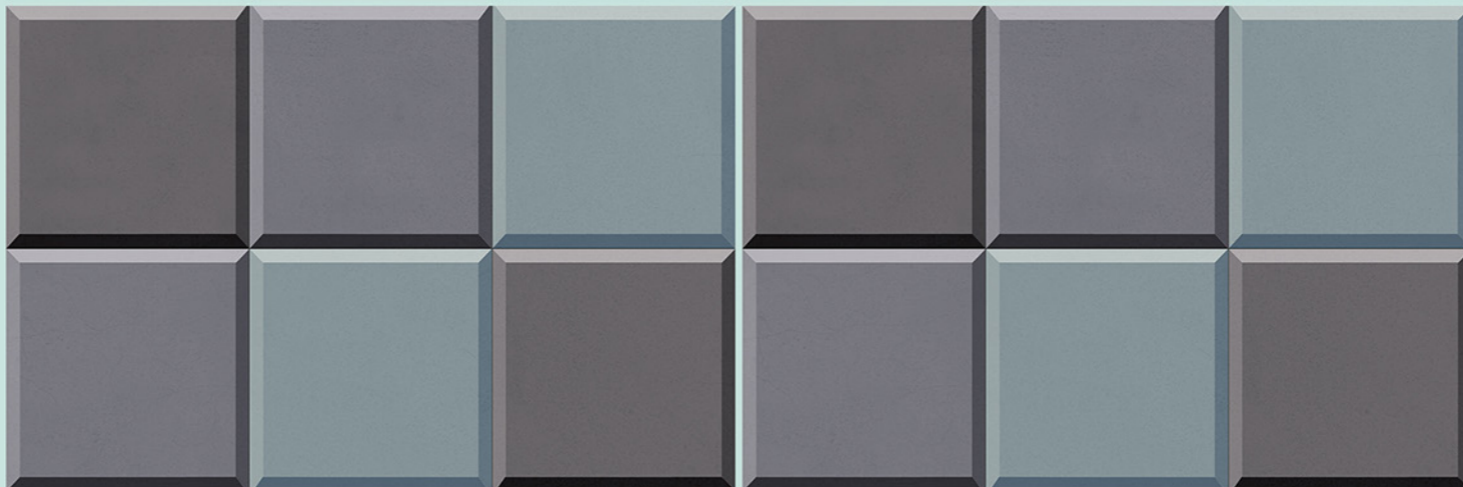

357-DK

300 x 450 mm

Wall tiles

**SATIN MATT  
COLLECAATION**

358-LT

358-HL-1

358-DK

300 x 450 mm