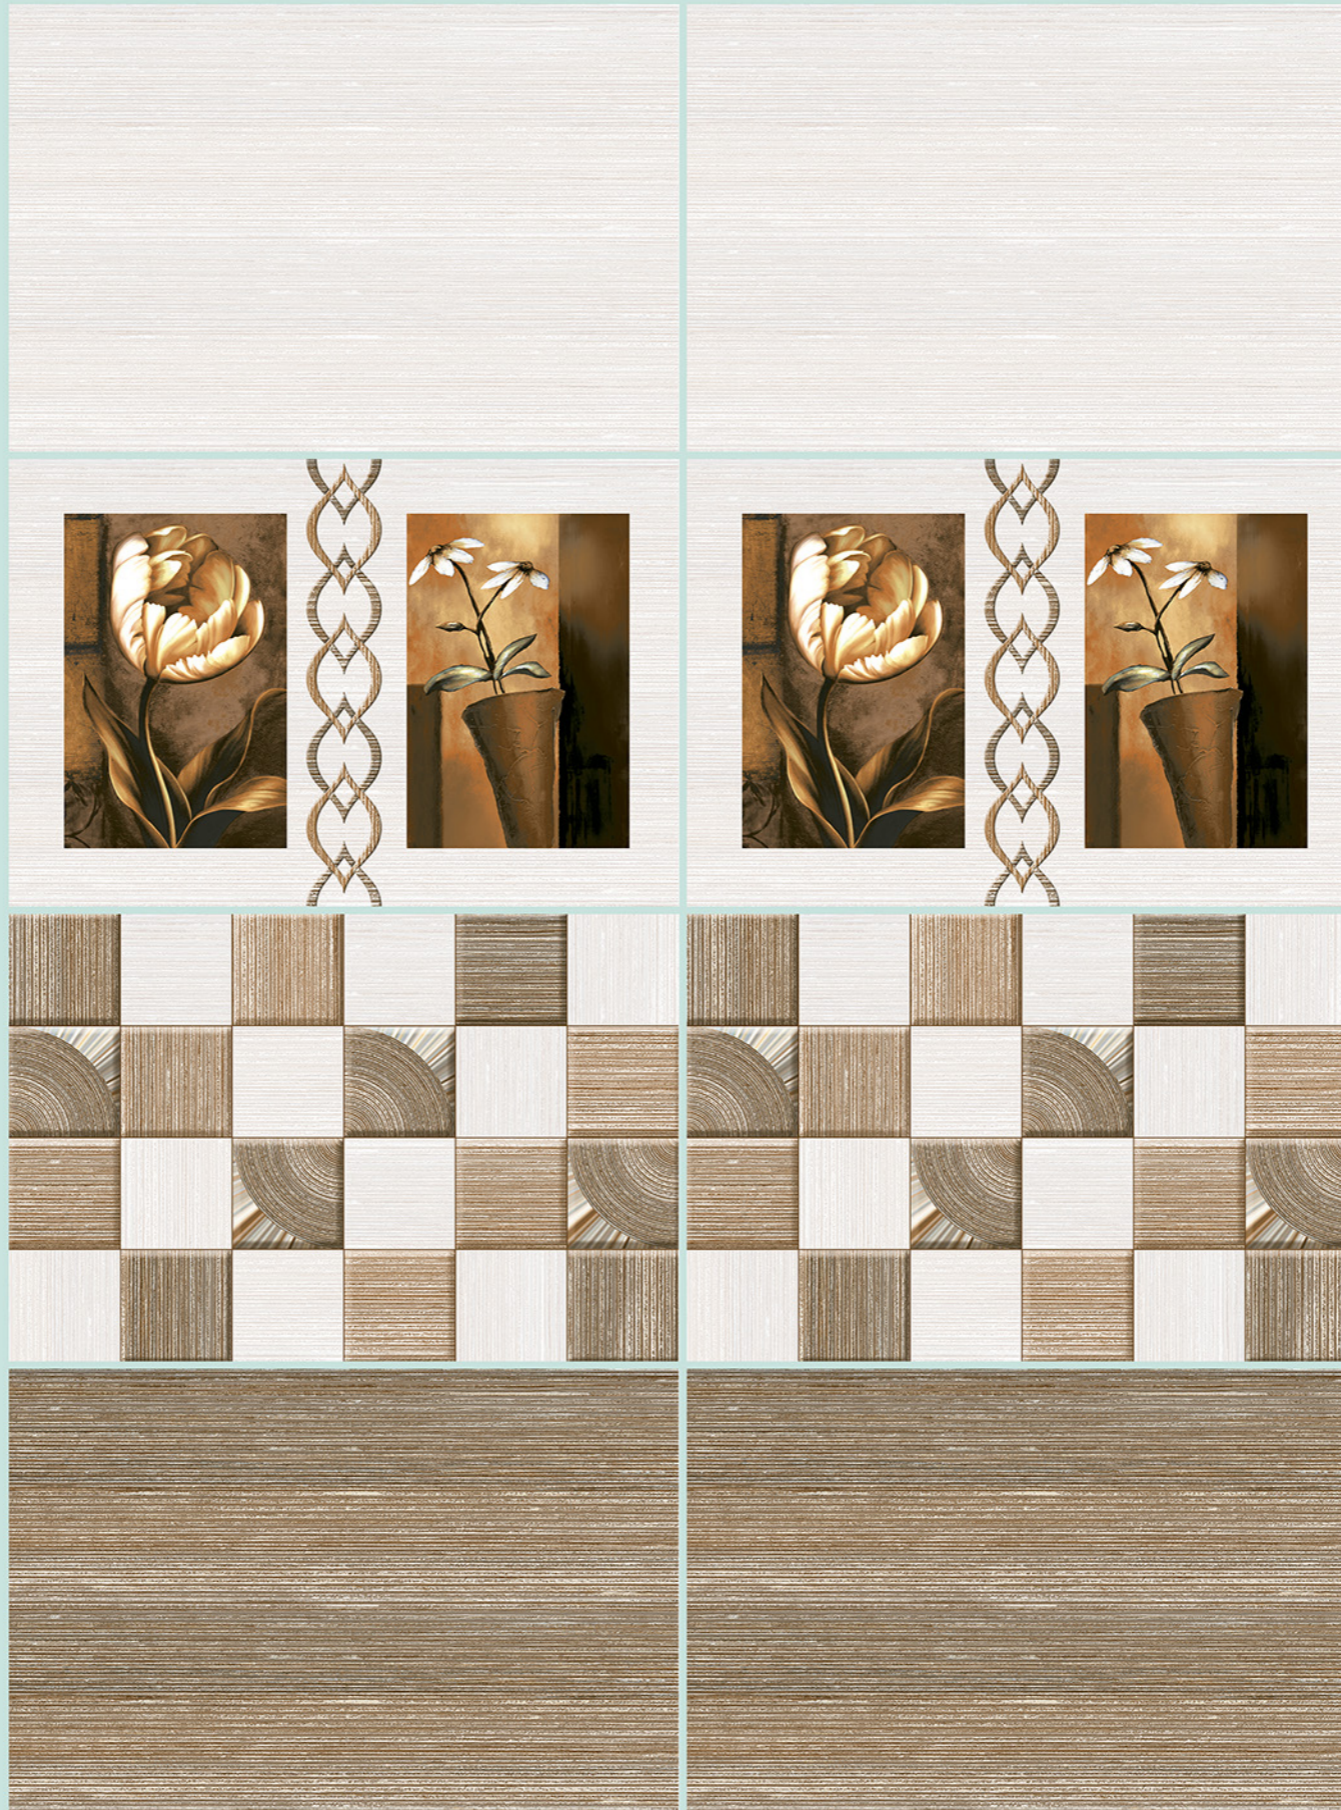

**SATIN MATT
COLLECTION**

710-LT

710-HL-1

710-HL-2

710-DK

300 x 450 mm

Wall tiles