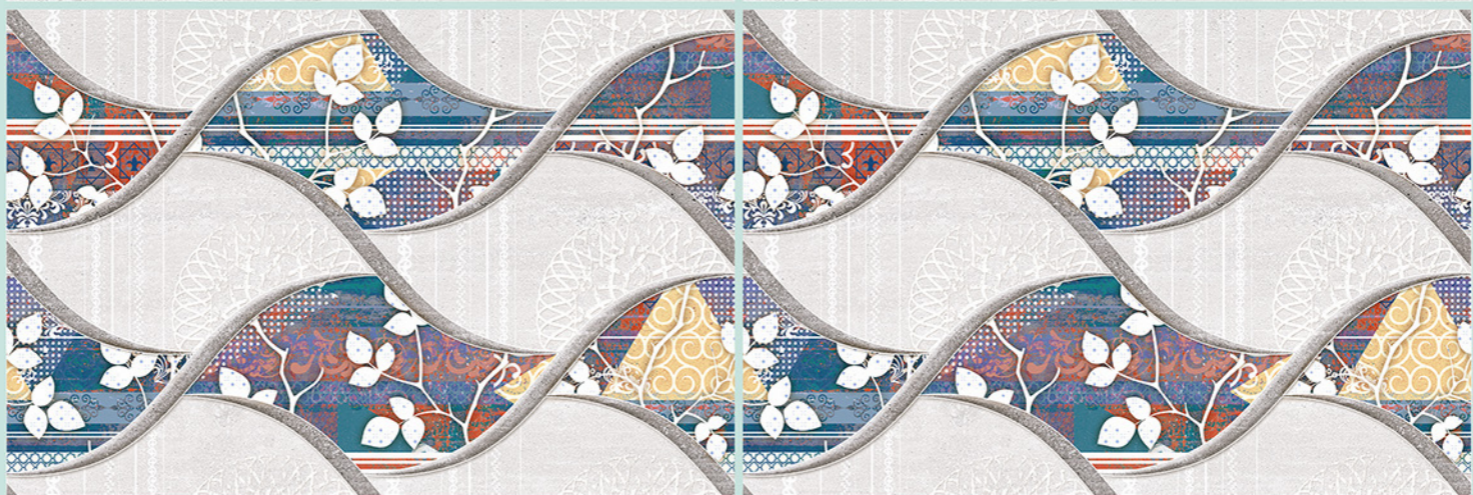

334-HL-1

334-HL-2

334-DK

300 x 450 mm

Wall tiles

**SATIN MATT**  
**COLLECAATION**

335-LT

335-HL-1