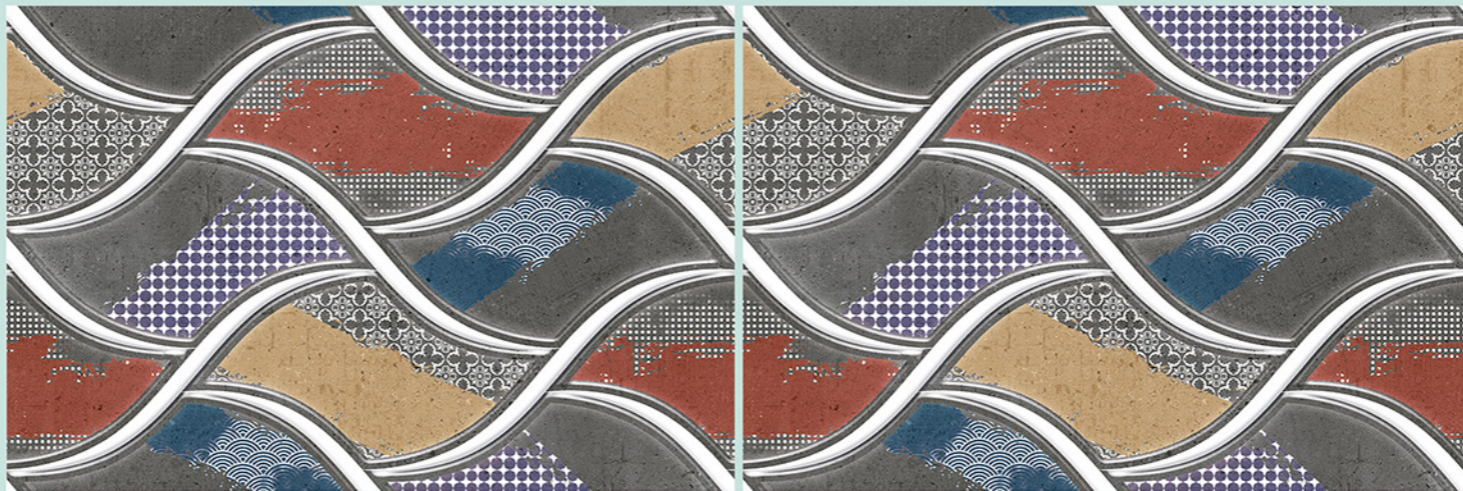

SATIN MATT
COLLECAATION

325-LT

325-HL-1

325-DK

300 x 450 mm

Wall tiles