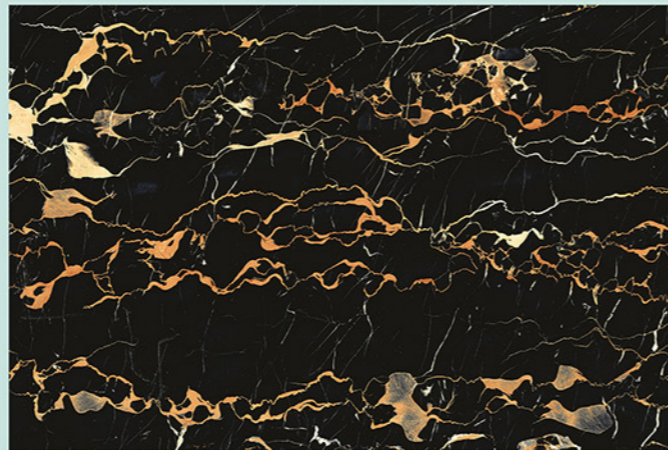

**KITCHEN
SERIES**

7675-LT

7675-KC-1

7675-KC-2

7675-DK

300 x 450 mm

Wall tiles