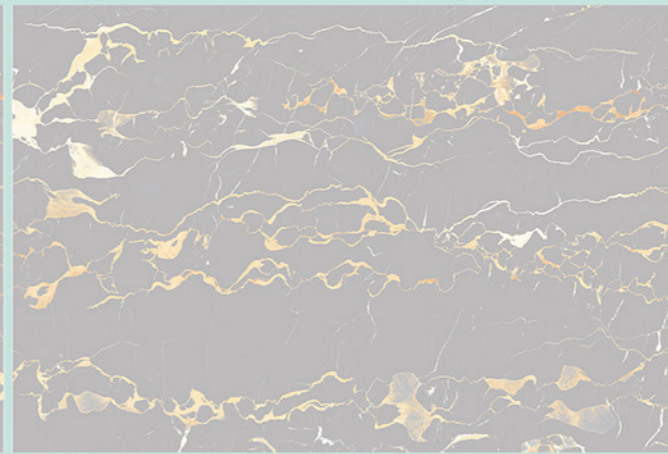

7674-KC-2

7674-LT

Wall tiles

300 x 450 mm

**KITCHEN
SERIES**

7675-LT

7675-KC-1

7675-KC-2