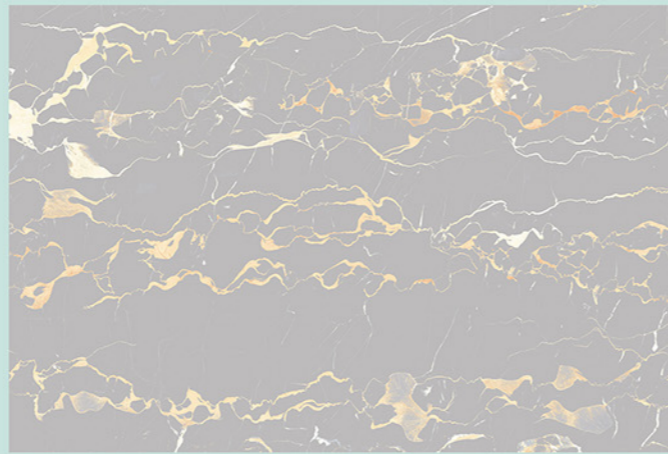

7674-KC-2

7674-LT

Wall tiles

300 x 450 mm

**KITCHEN
SERIES**

7675-LT

7675-KC-1

7675-KC-2