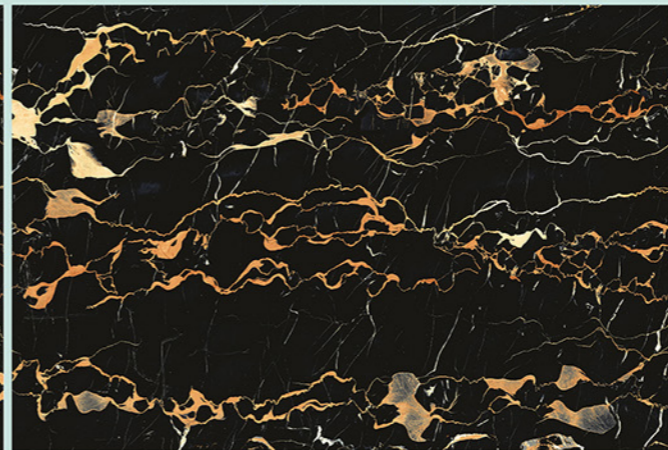

**KITCHEN
SERIES**

7675-LT

7675-KC-1

7675-KC-2

7675-DK

300 x 450 mm

Wall tiles