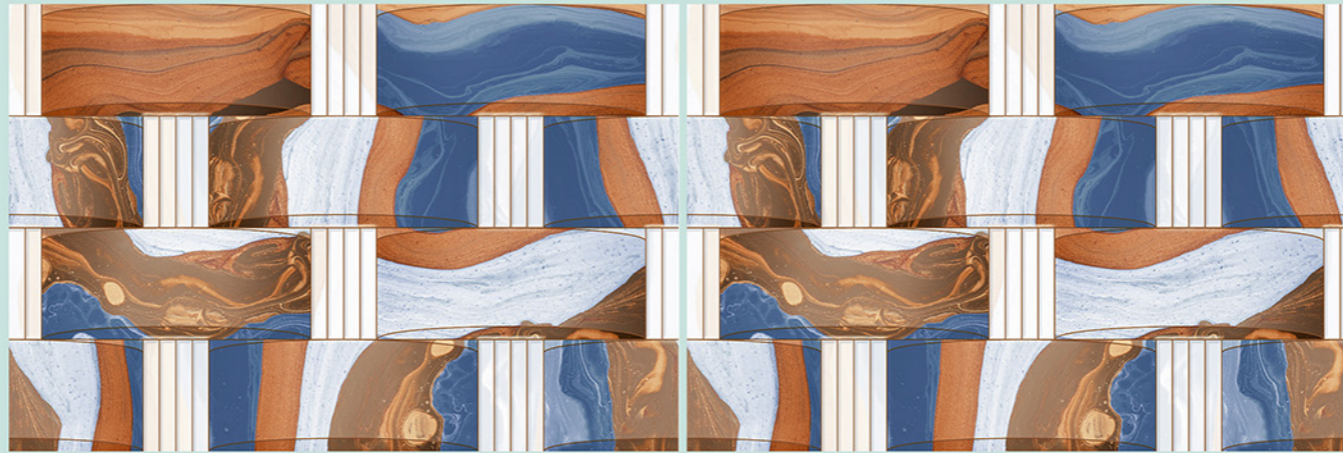

11119-HL-1

11119-HL-2

11119-DK

300 x 450 mm

Wall tiles

**HIGH GLOSS  
SERIES**

11120-LT

11120-HL-1