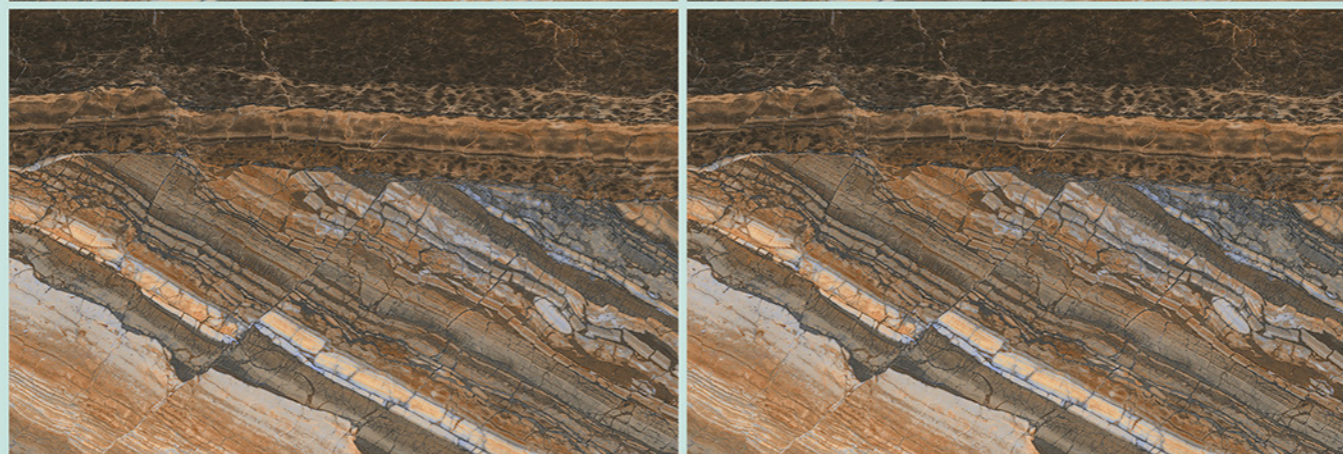

300 x 450 mm

Wall tiles

**HIGH GLOSS  
SERIES**

11131-LT

11131-HL-1

11131-HL-2

11131-DK

300 x 450 mm