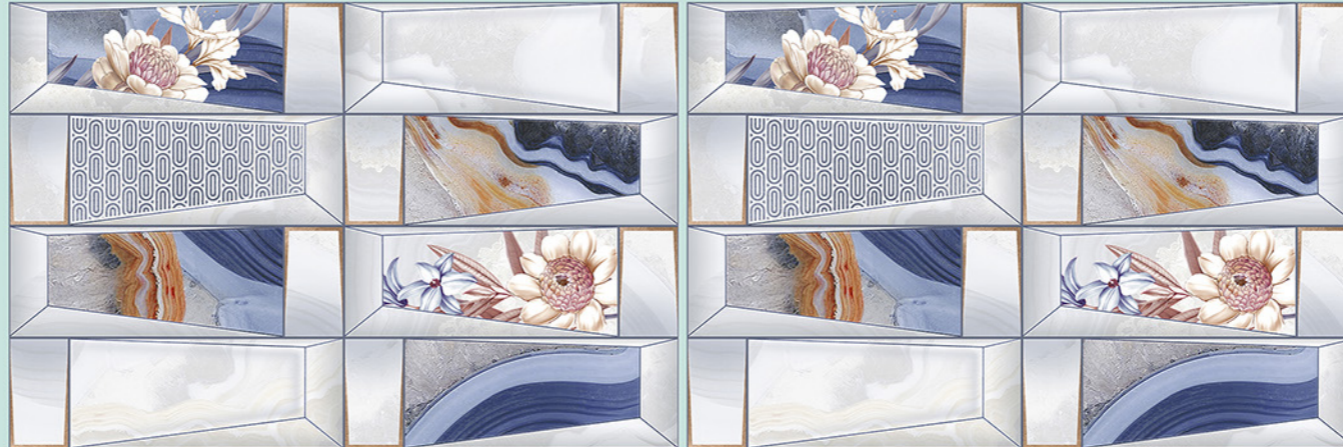

11125-HL-1