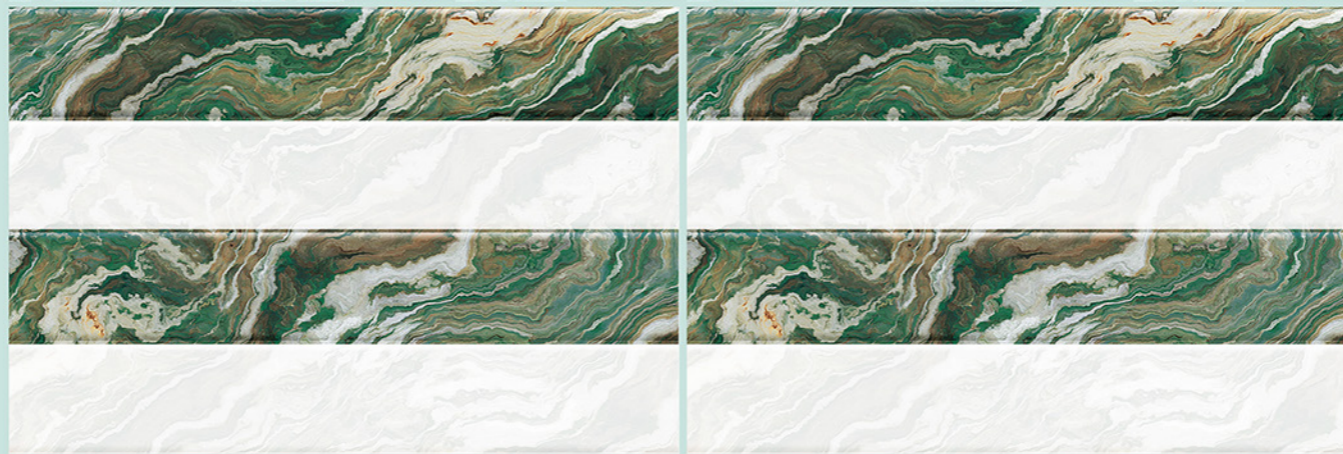

11136-HL-2

11136-DK

300 x 450 mm

Wall tiles

**HIGH GLOSS  
SERIES**

11137-LT

11137-HL-1

11137-HL-2