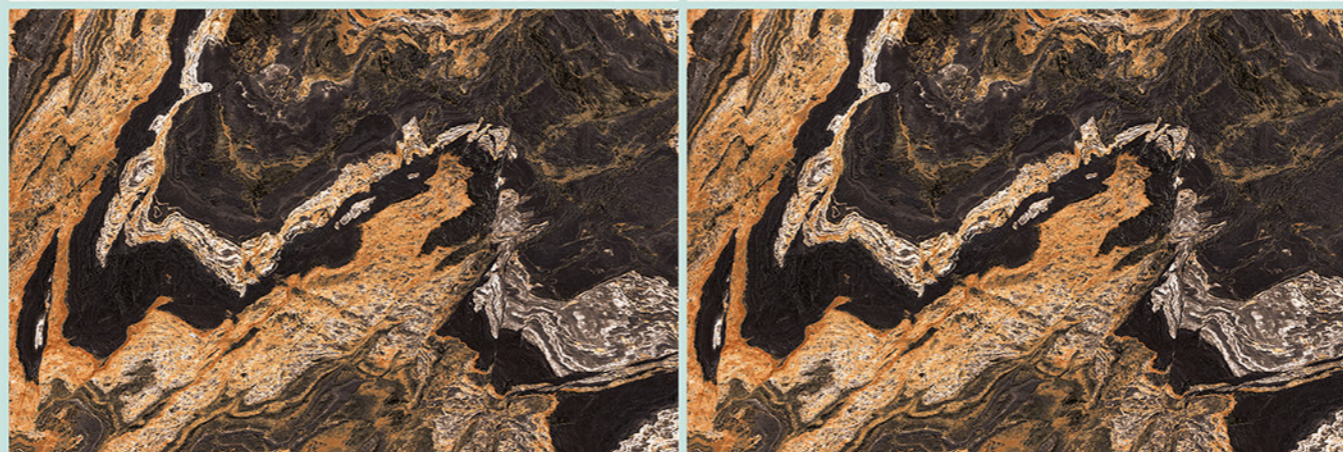

**HIGH GLOSS
SERIES**

11135-LT

11135-HL-1

11135-HL-2

11135-DK

300 x 450 mm

Wall tiles