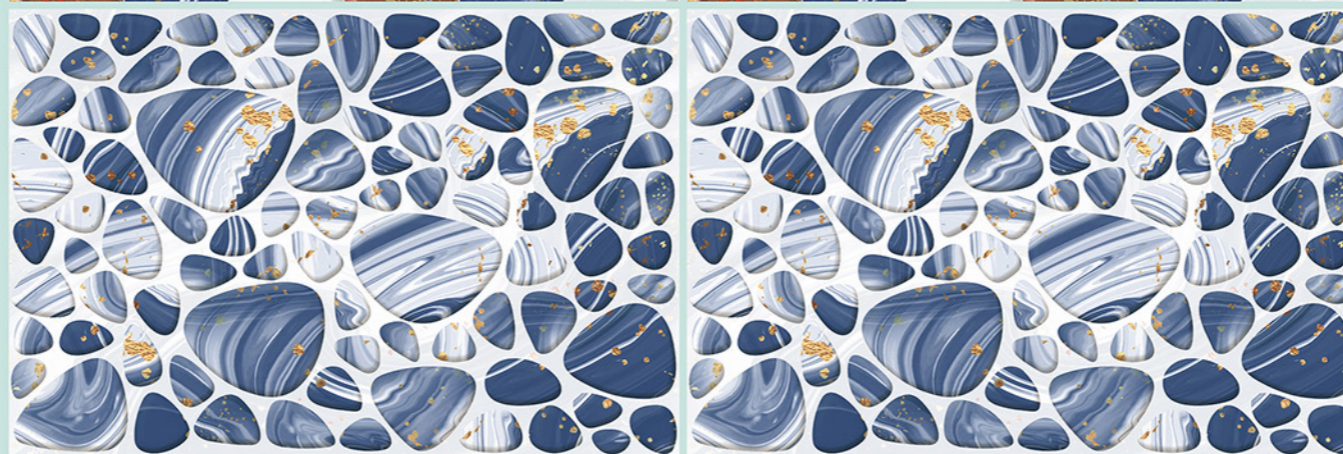

300 x 450 mm

Wall tiles

**HIGH GLOSS  
SERIES**

11115-LT

11115-HL-1

11115-HL-2

11115-DK

300 x 450 mm