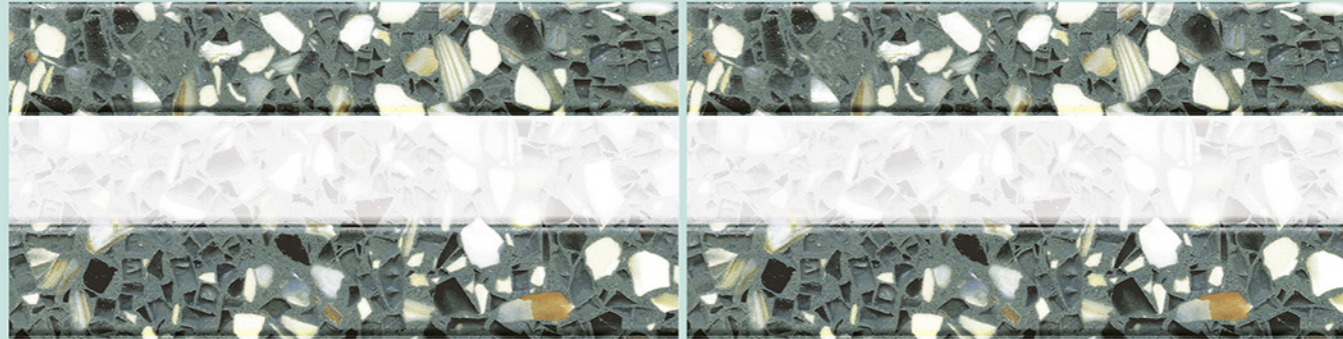

**GLOSSY
SERIES**

7653-LT

7653-HL-1

7653-HL-2

7653-DK

300 x 450 mm

Wall tiles