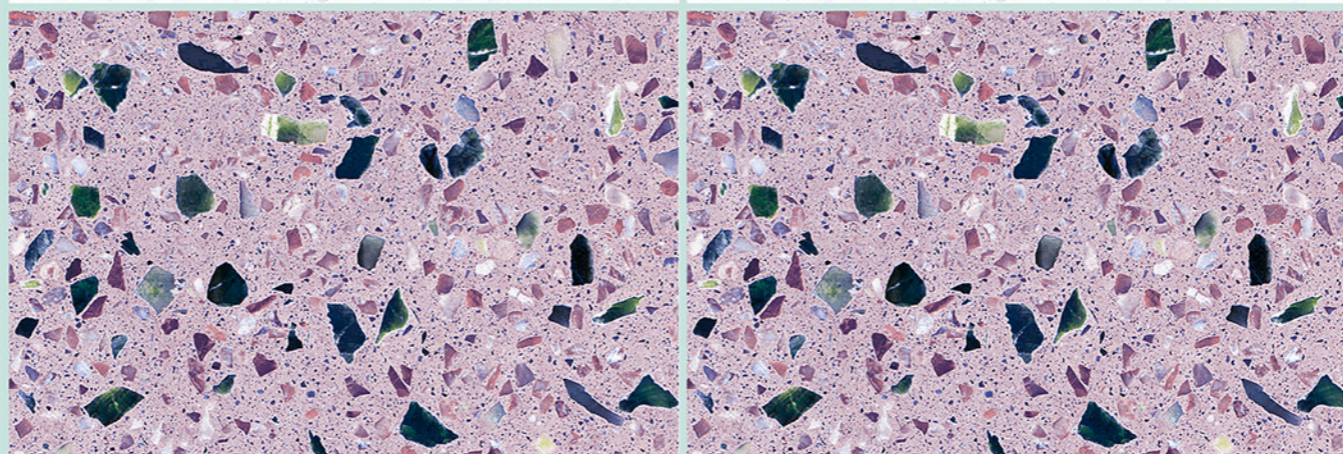

300 x 450 mm

Wall tiles

GLOSSY SERIES

7649-LT

7649-HL-1

7649-HL-2

7649-DK

300 x 450 mm