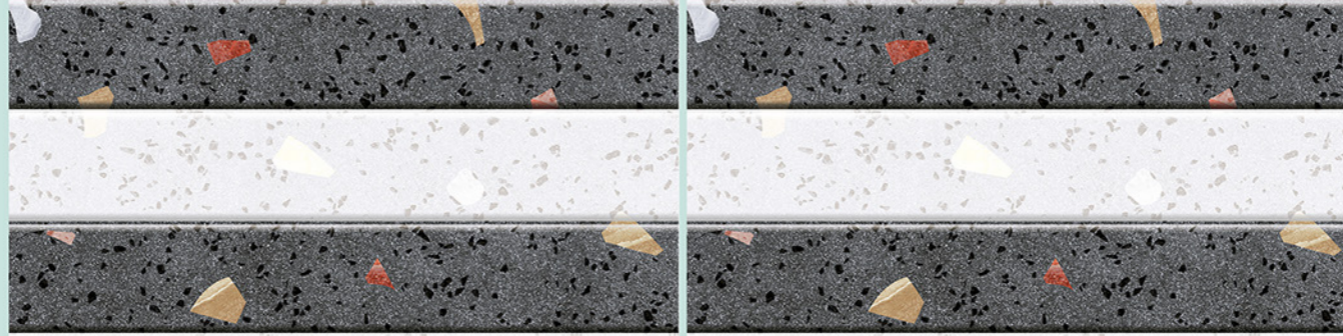

GLOSSY SERIES

7651-LT

7651-HL-1

7651-HL-2

7651-DK

300 x 450 mm

Wall tiles