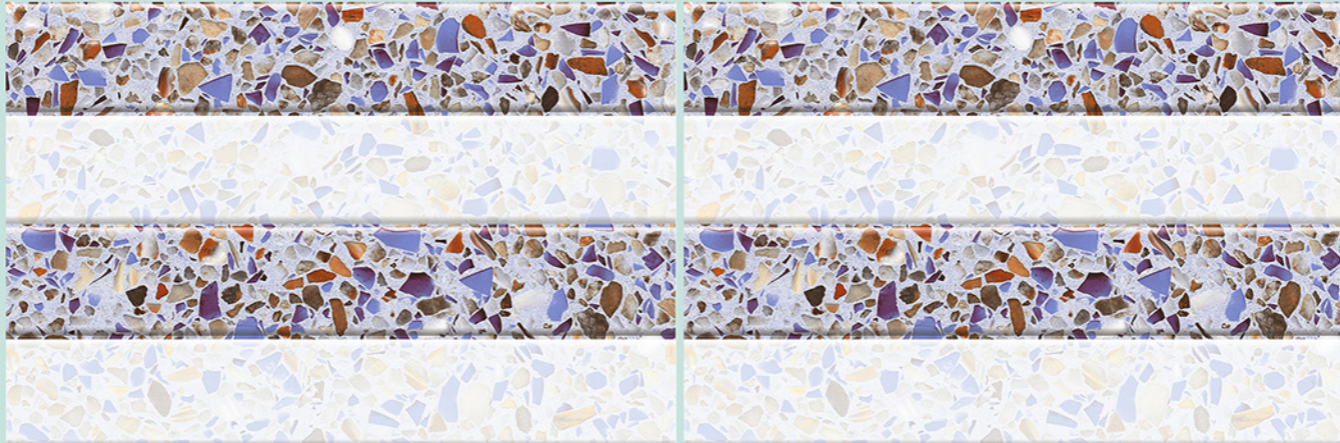

7653-HL-1

7653-HL-2

7653-DK

300 x 450 mm

Wall tiles

**GLOSSY
SERIES**

7654-LT

7654-HL-1