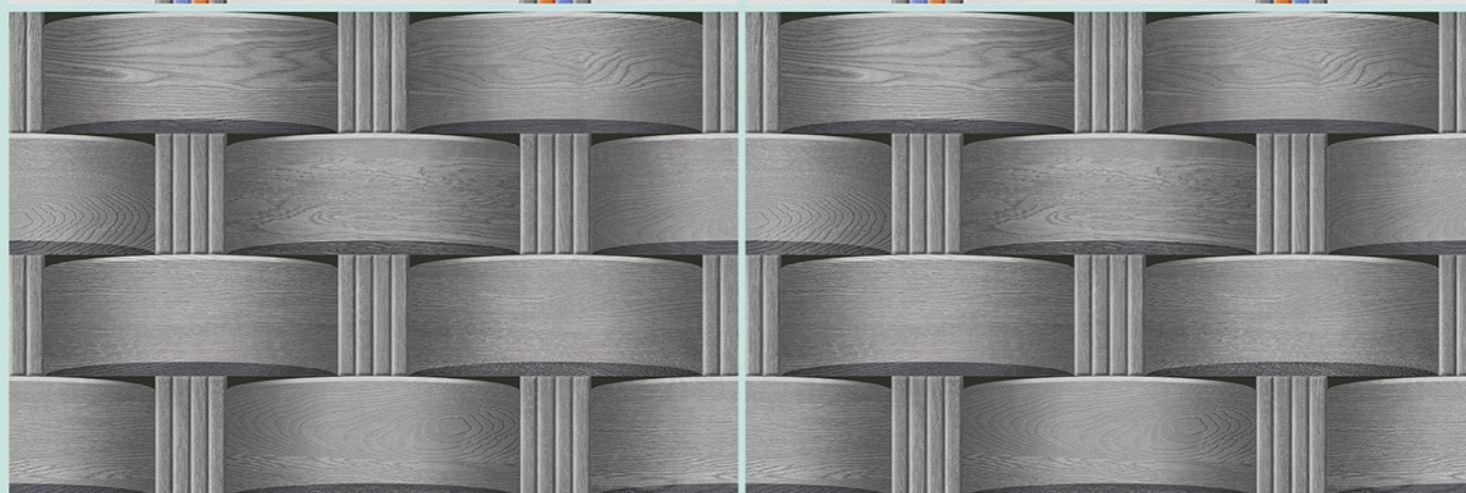

**GLOSSY
SERIES**

7277-LT

7277-HL-1

7277-DK

300 x 450 mm

Wall tiles

**GLOSSY
SERIES**

7281-LT