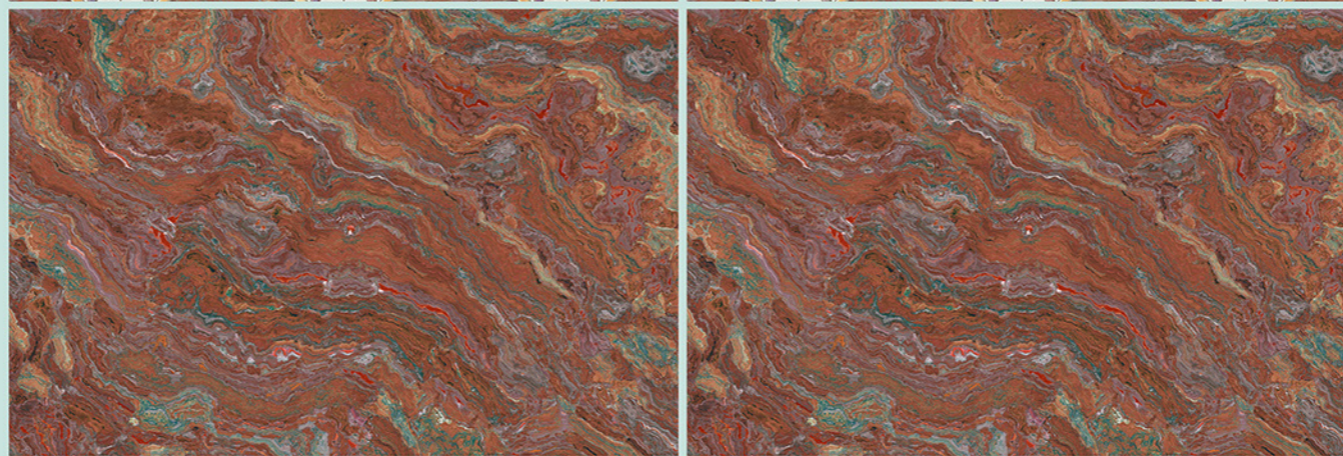

**GLOSSY
SERIES**

7345-LT

7345-HL-1

7345-HL-2

7345-DK

300 x 450 mm

Wall tiles