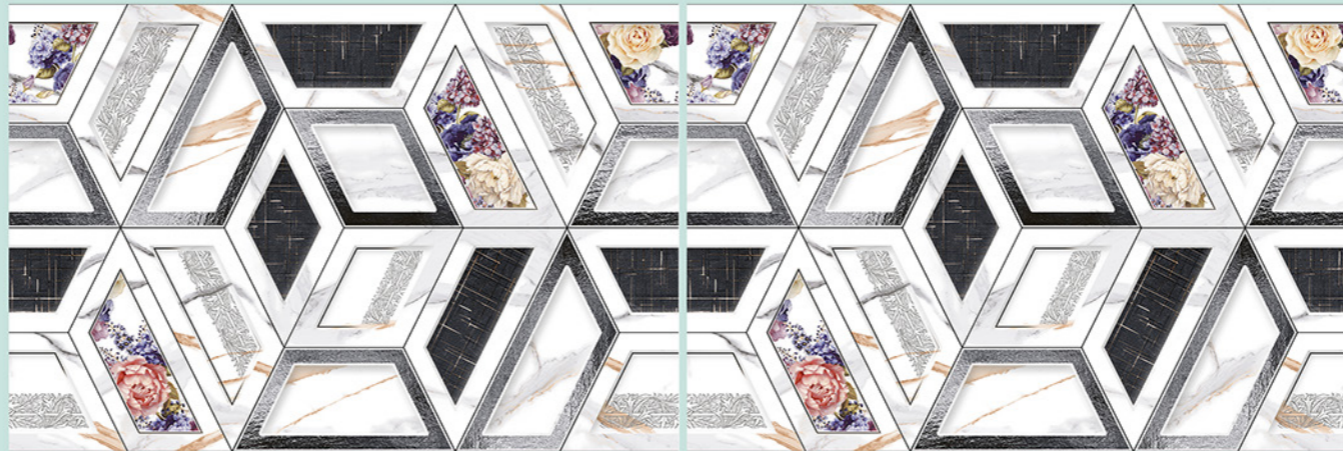

7466-HL-2

7466-LT-B

300 x 450 mm

Wall tiles

**GLOSSY
SERIES**

7466-LT-A

7466-HL-3

7466-HL-4