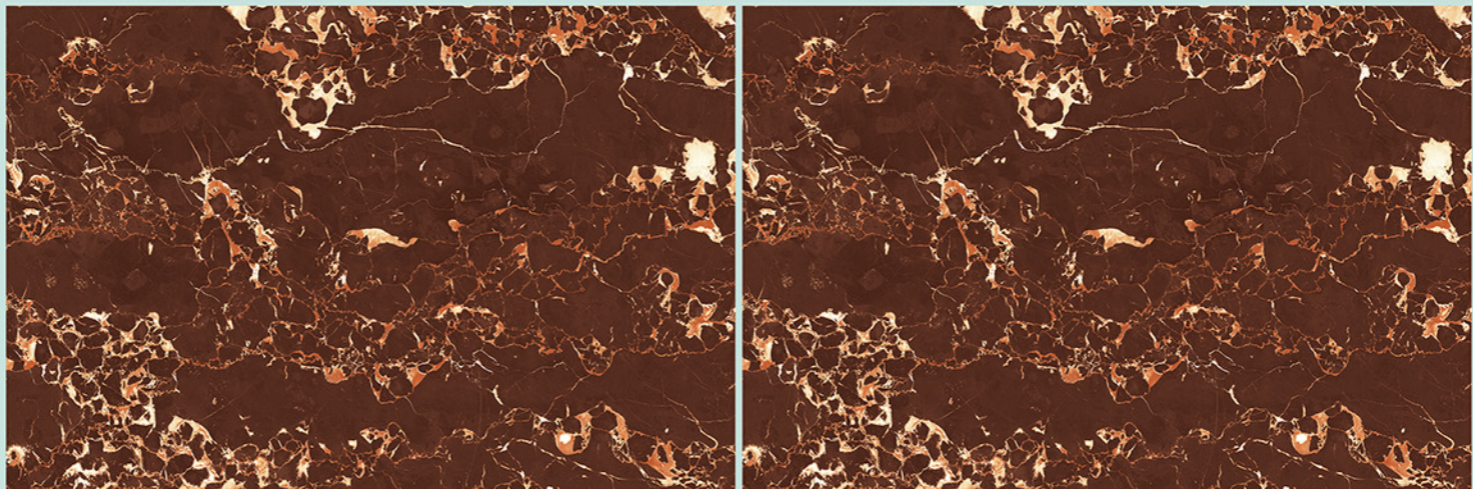

7390-DK

300 x 450 mm

Wall tiles

**GLOSSY
SERIES**

7394-LT

7394-HL-1

7394-DK

300 x 450 mm