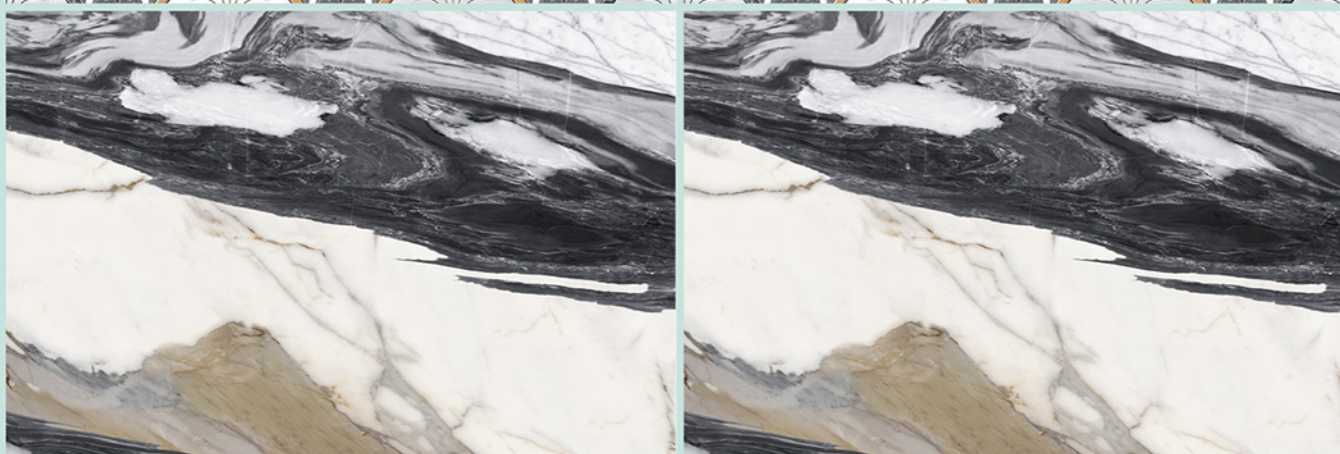

**GLOSSY
SERIES**

7360-LT

7360-HL-1

7360-HL-2

7360-DK

300 x 450 mm

Wall tiles

**GLOSSY
SERIES**