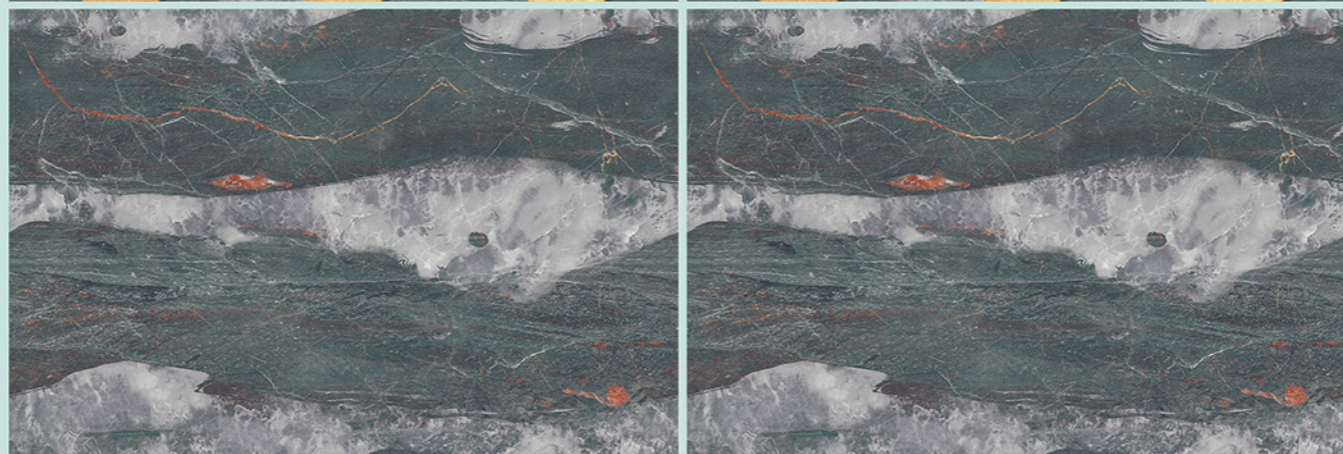

**GLOSSY
SERIES**

7355-LT

7355-HL-1

7355-HL-2

7355-DK

300 x 450 mm

Wall tiles