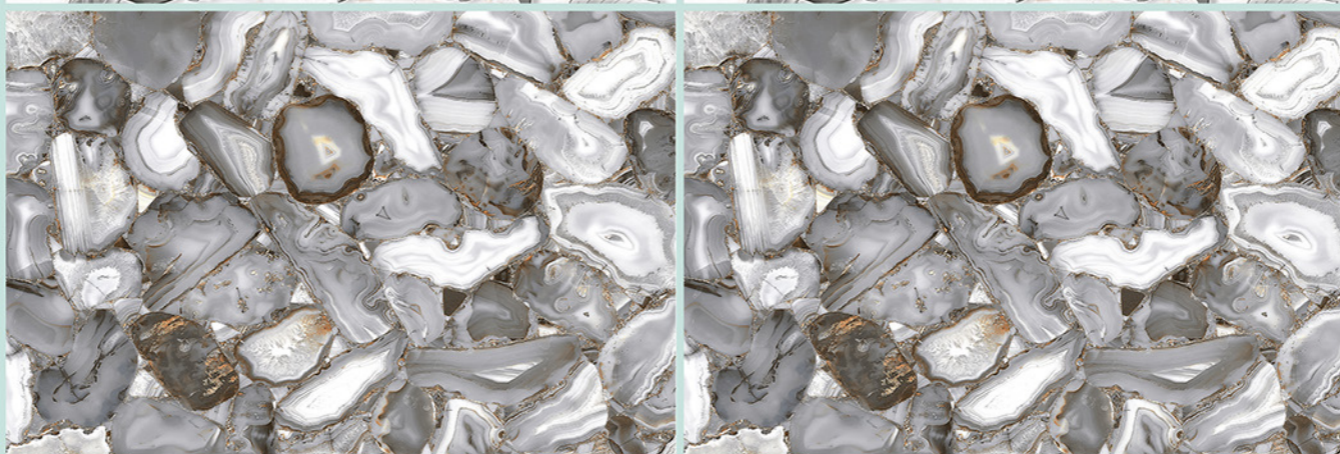

7362-LT

7362-HL-1

7362-HL-2

7362-DK

300 x 450 mm

Wall tiles

**GLOSSY
SERIES**

7363-LT