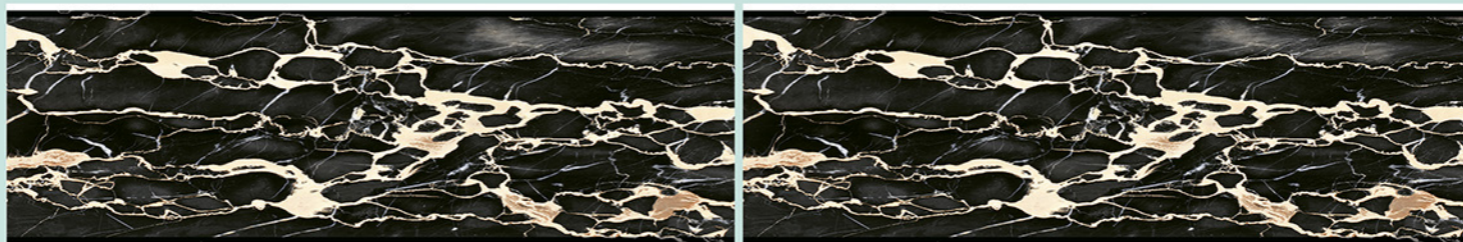

**GLOSSY
SERIES**

7298-LT

7298-HL-1

7298-DK

300 x 450 mm

Wall tiles