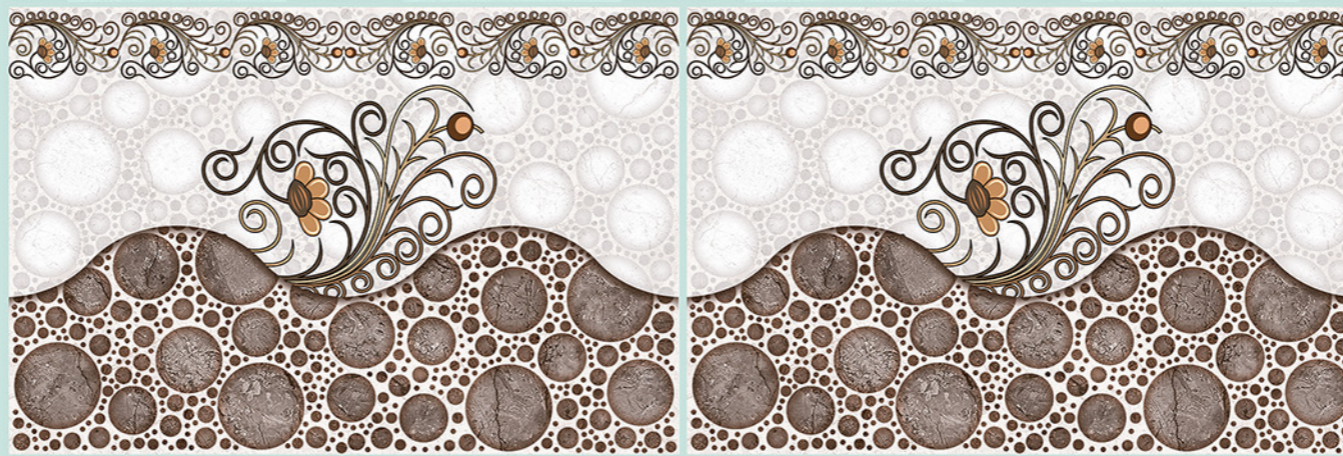

# GLOSSY SERIES

120-LT

120-HL-1

120-HL-2

120-DK

300 x 450 mm

Wall tiles