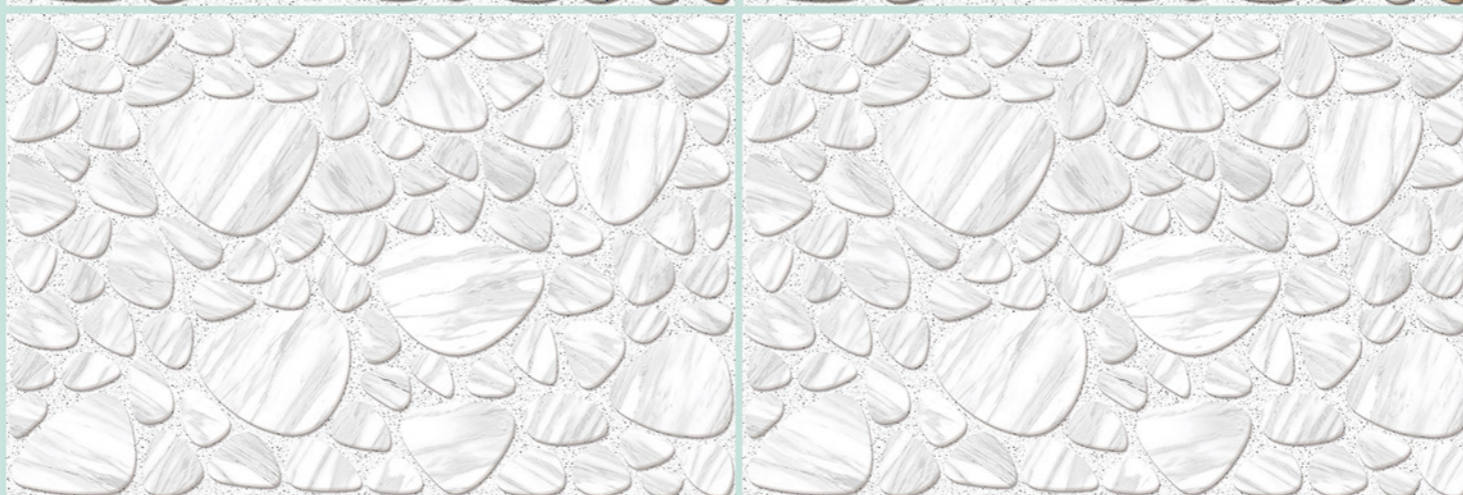

Wall tiles

**GLOSSY  
SERIES**

7175-LT

7175-HL-1

7175-LT

300 x 450 mm

Wall tiles

**GLOSSY  
SERIES**