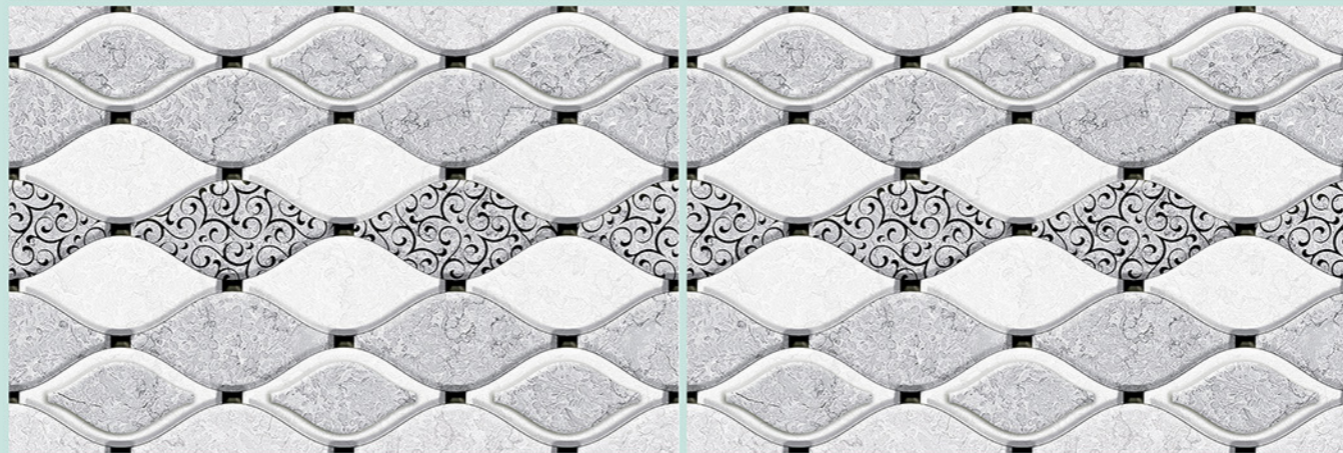

GLOSSY SERIES

520-LT

520-HL-1

520-HL-2

520-DK

300 x 450 mm

Wall tiles