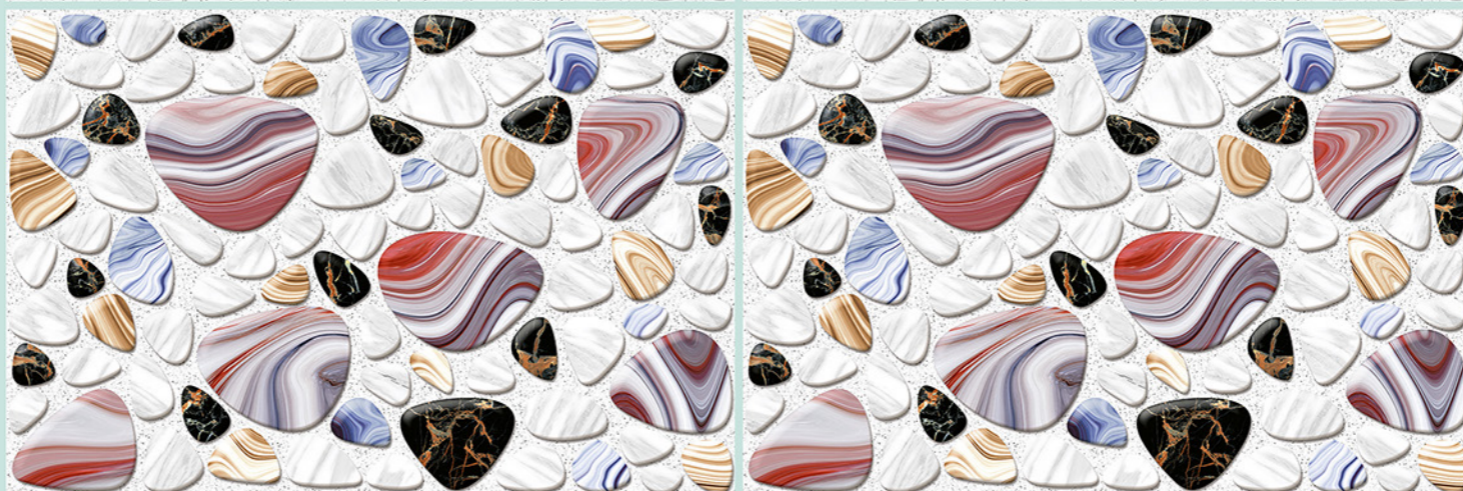

Wall tiles

**GLOSSY  
SERIES**

7175-LT

7175-HL-1

7175-LT

300 x 450 mm

Wall tiles

**GLOSSY  
SERIES**