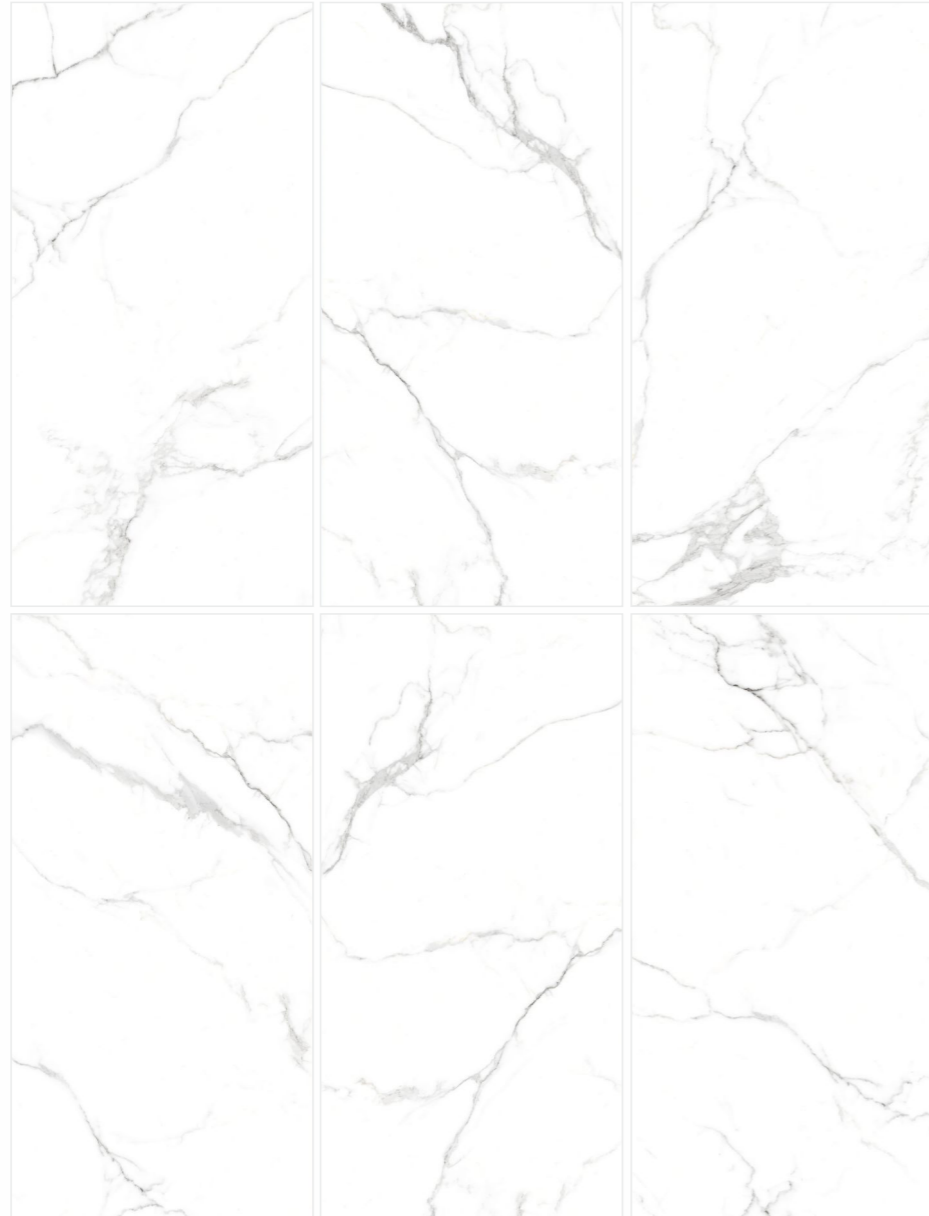

Faces : 04

SAURON BEIGE

Size : 60x120cm /2"x4"

Finish : Glossy

Faces : 04

SILK STATUARIO

Size : 60x120cm /2"x4"

Finish : Glossy