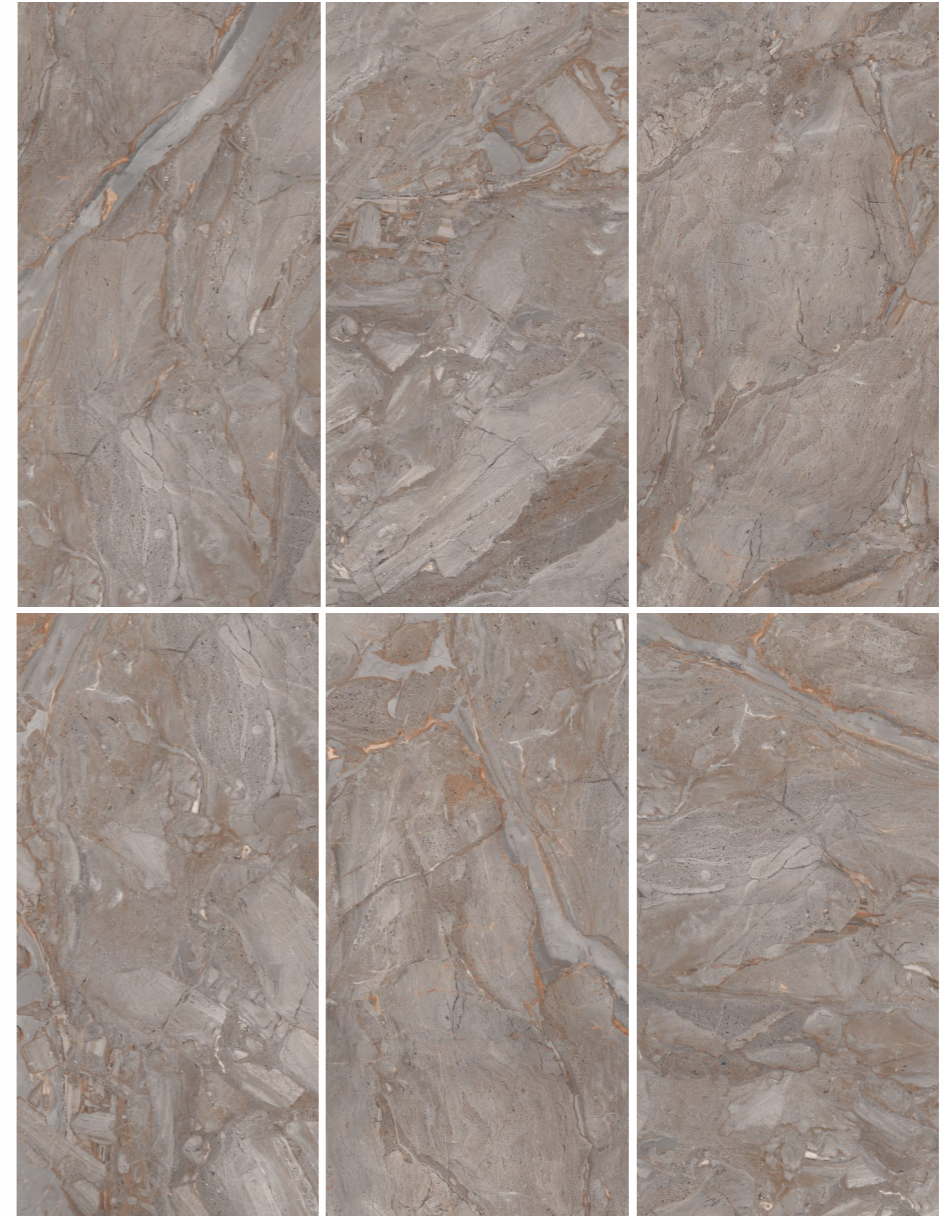

Size : 60x120cm /2"x4"
Finish : Glossy
Faces : 05

CLASSIC BRECCIA BEIGE

Size : 60x120cm /2"x4"
Finish : Glossy
Faces : 05

CLASSIC DYNA GREY

Size : 60x120cm /2"x4"

Finish : Glossy

Faces : 05

CLASSIC DYNA TERRA