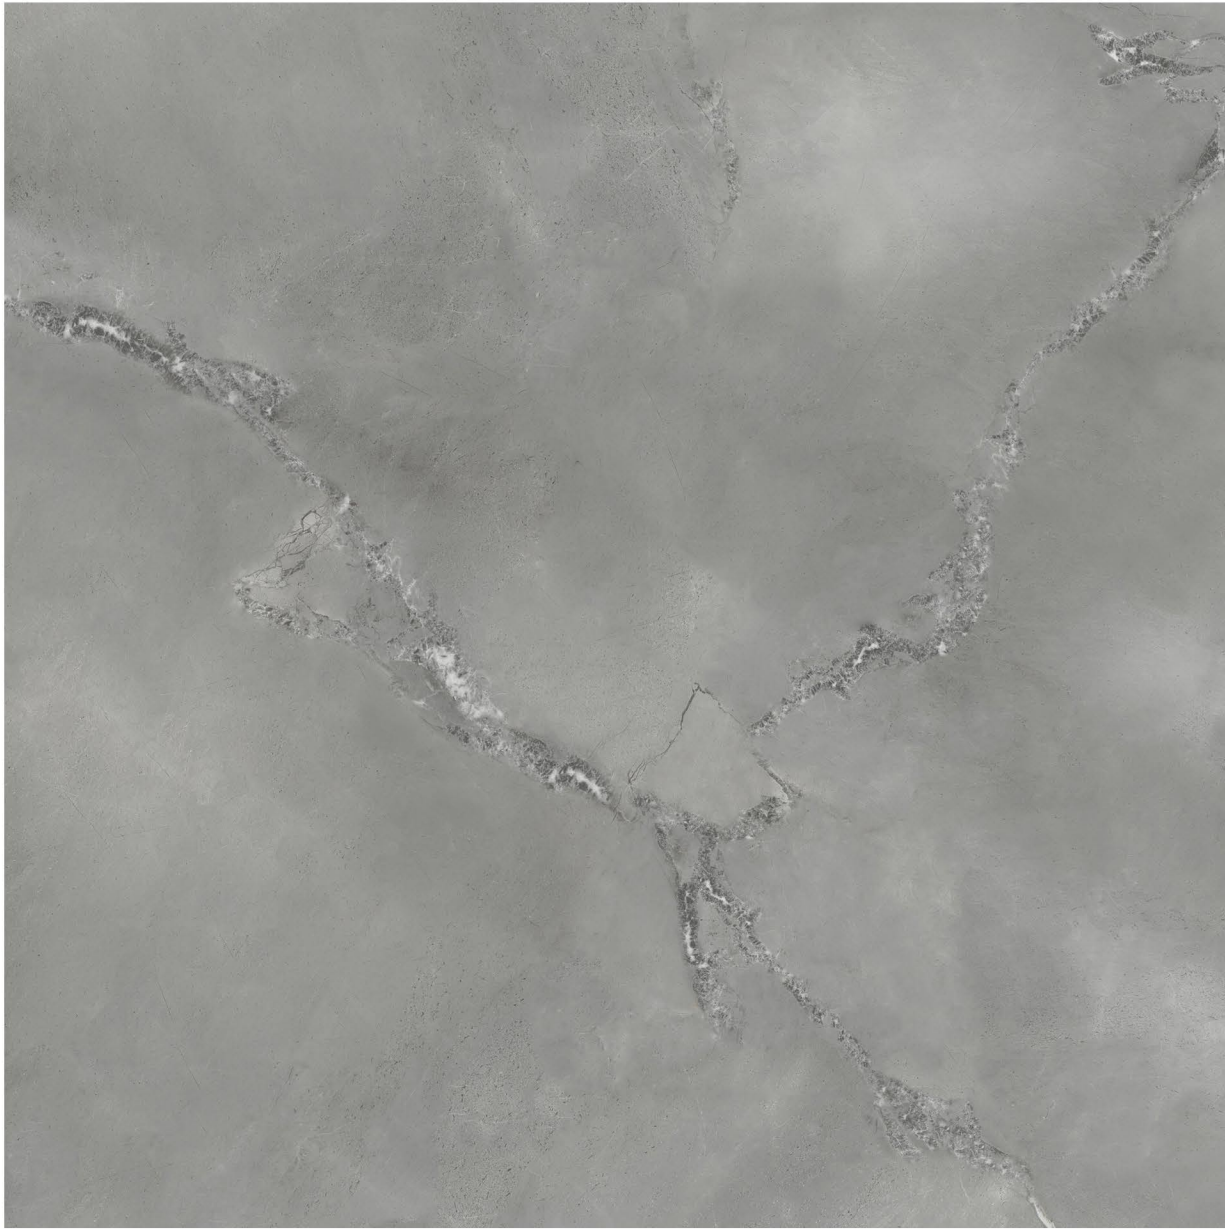

## VERSILIA SMOKE

RANDOM

GLOSSY

1200 x 1200 mm

CONCEPT OF VERSILIA STEEL

1200 x 1200 mm

**VERSILIA STEEL**

12000 x 12000