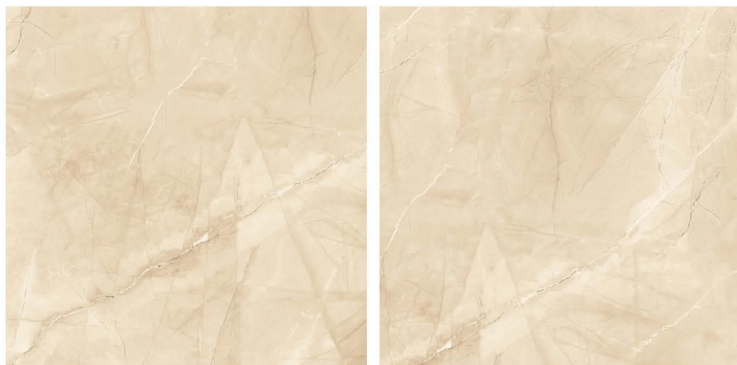

ARMANI BEIGE

RANDOM