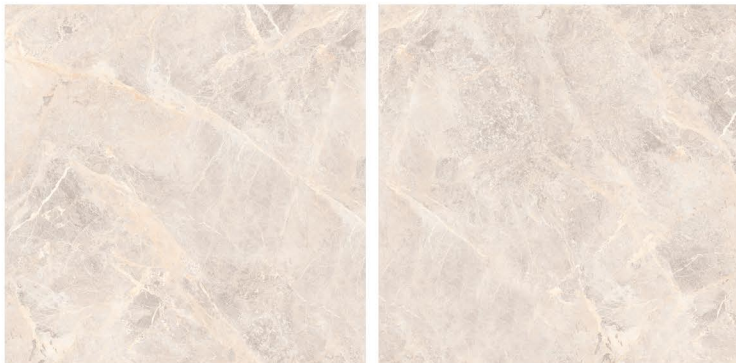

## STARK CREMA

RANDOM

1200 x 1200 mm