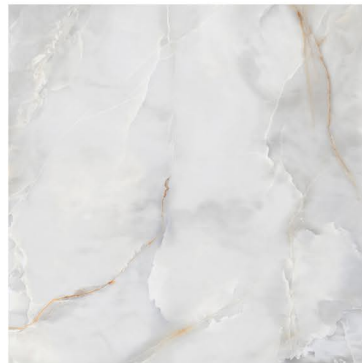

1200 x 1200 mm

ONYX SKYLIGHT

RANDOM

GLOSSY